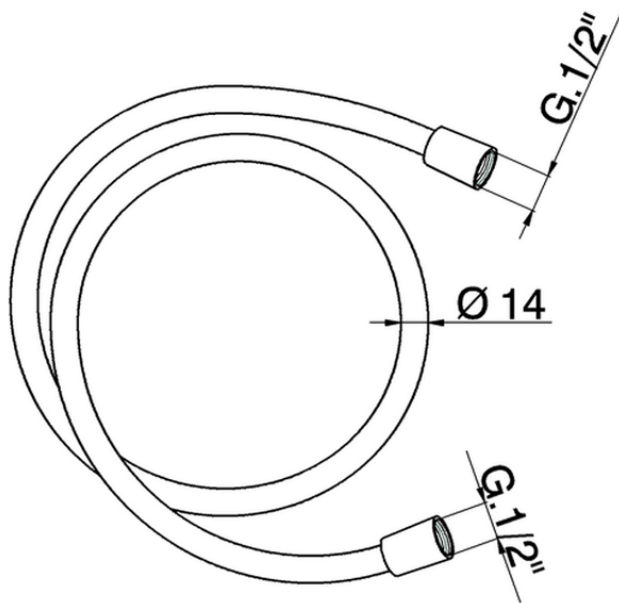

Flexible liso SUPREME 150 cm SHOWER_ZB009040

ZB009040

<https://es.huberitalia.com/flexible-liso-supreme-150-cm-shower-zb009040>

2024-11-21