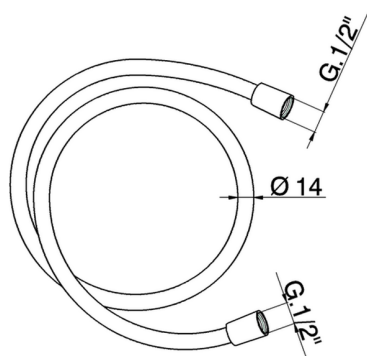

## Flexible liso SUPREME 150 cm SHOWER\_ZB009040

MODELO **ZB009040**

Flexible liso SUPREME 150 cm

ACABADOS DISPONIBLES

-  **21** 21 Cromo
-  **24** 24 Oro
-  **2B** 2B Níquel Brillo
-  **2F** 2F Níquel Cepillado
-  **40** 40 Negro Mate
-  **4Q** 4Q Blanco Mate
-  **26** 26 Cobre Viejo
-  **2W** 2W Oro Cepillado