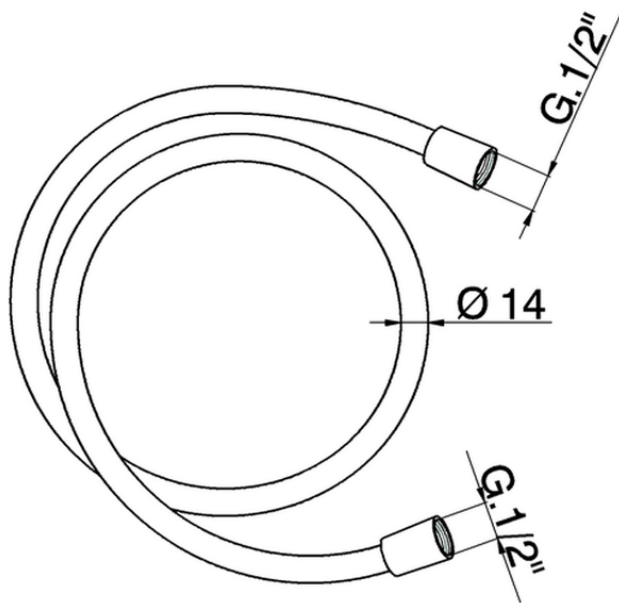

## Flexible liso SUPREME 150 cm SHOWER\_ZB009040

ZB009040

<https://es.huberitalia.com/flexible-liso-supreme-150-cm-shower-zb009040>

2024-11-23