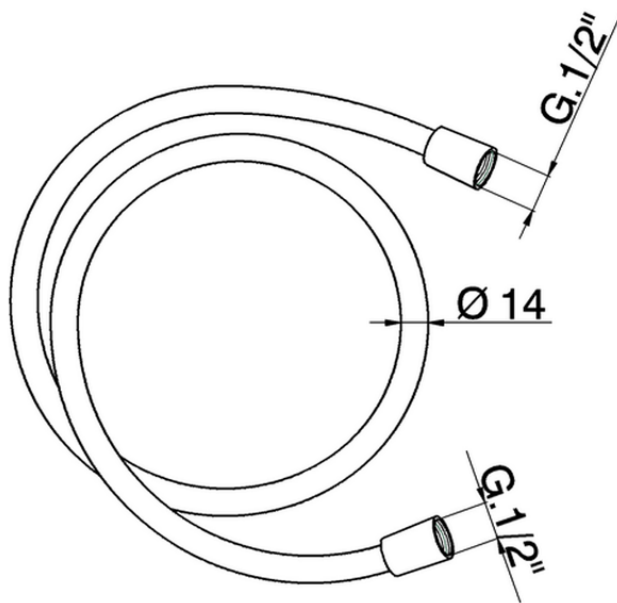

Flexible liso SUPREME 150 cm SHOWER_ZB009040

ZB009040

<https://es.huberitalia.com/flexible-liso-supreme-150-cm-shower-zb009040>

2024-11-21