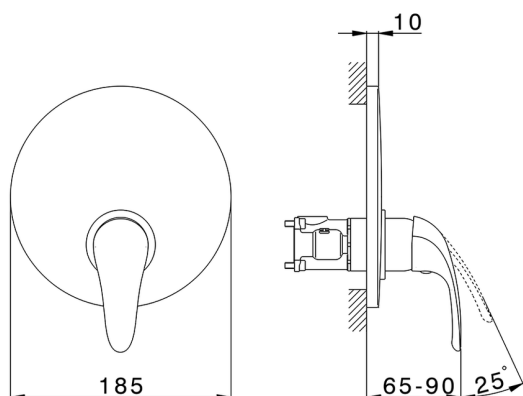

## Conjunto Monomando para One-Box ONE BOX\_NM0BM010

MODELO **NM0BM010**

Conjunto Monomando para One-Box, 1 salida, profundidad mínima de instalación 67 mm, sin parte empotrada, para art. ZB00B030-ZB00B031

ACABADOS DISPONIBLES

CARACTERÍSTICAS

Recambio Cartucho **ZZ97179000**

**Cartucho Monomando 35 mm**

Instalación **Empotrado**

Empotrado 2 **ZB00B031**

**ZB00B030**