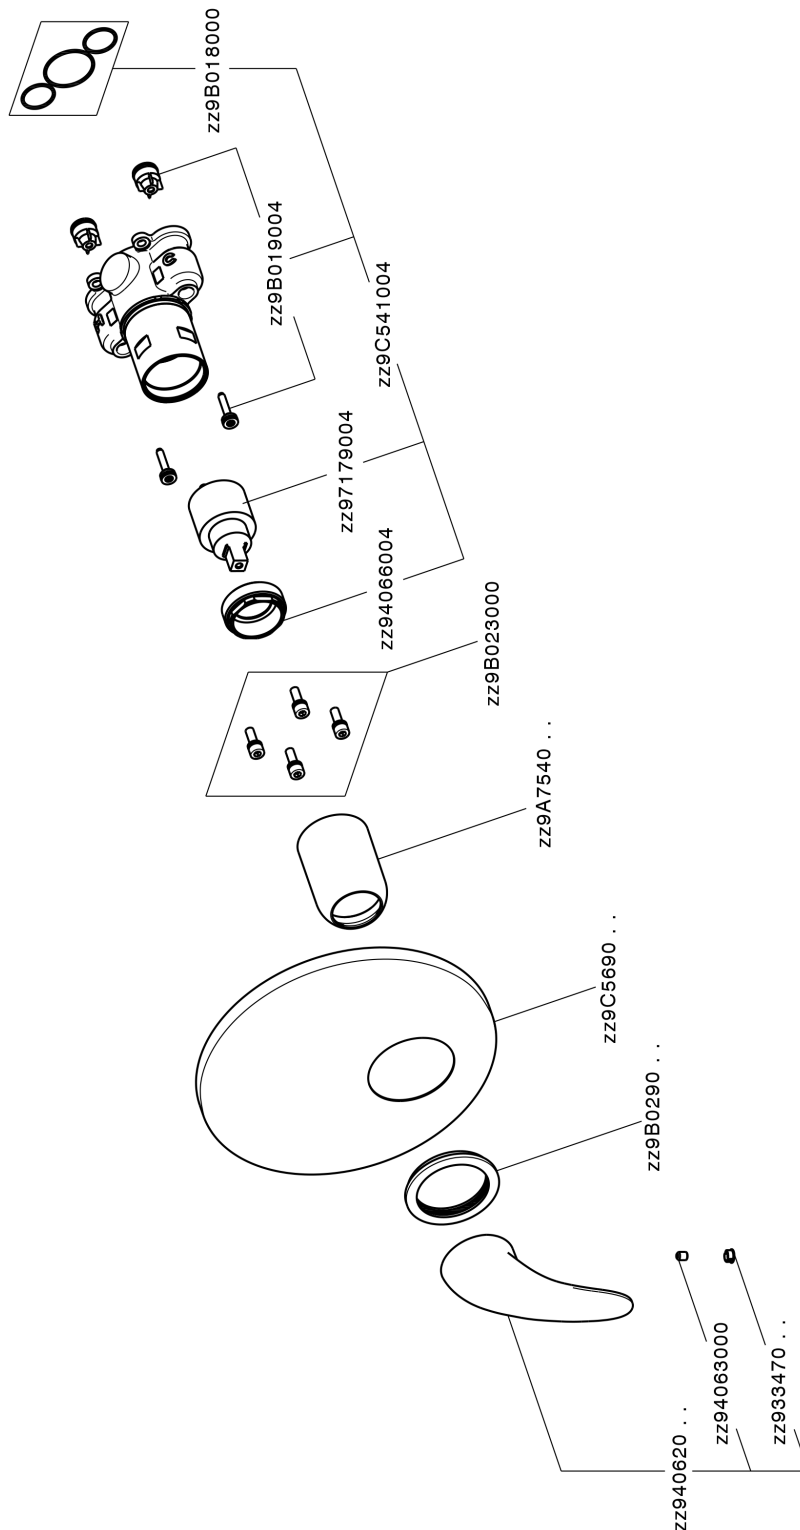

Conjunto Monomando para One-Box ONE BOX_NM0BM010

NM0BM010

<https://es.huberitalia.com/conjunto-monomando-para-one-box-one-box-nm0bm010>