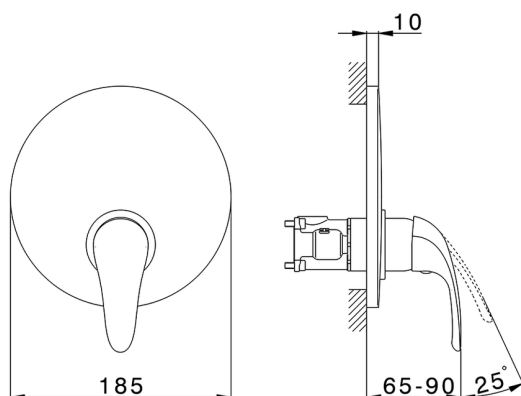

## Conjunto Monomando para One-Box ONE BOX\_NM0BM010

MODELO **NM0BM010**

Conjunto Monomando para One-Box, 1 salida, profundidad mínima de instalación 67 mm, sin parte empotrada, para art. ZB00B030-ZB00B031

ACABADOS DISPONIBLES

CARACTERÍSTICAS

Recambio Cartucho **ZZ97179000**

**Cartucho Monomando 35 mm**

Instalación **Empotrado**

Empotrado 2 **ZB00B031**

**ZB00B030**