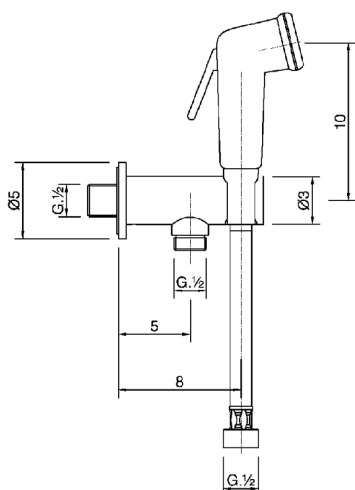

## Kit ducha higiénica para bidé DUCHAS HIGIÉNICAS\_BC007910

MODELO **BC007910**

Kit ducha higiénica para bidé, soporte mural con válvula de seguridad, Ducha higiénica, flexible PVC 120 cm

ACABADOS DISPONIBLES

**21** 21 Cromo

CARACTERÍSTICAS

**Ducha higiénica**

2026-06-10