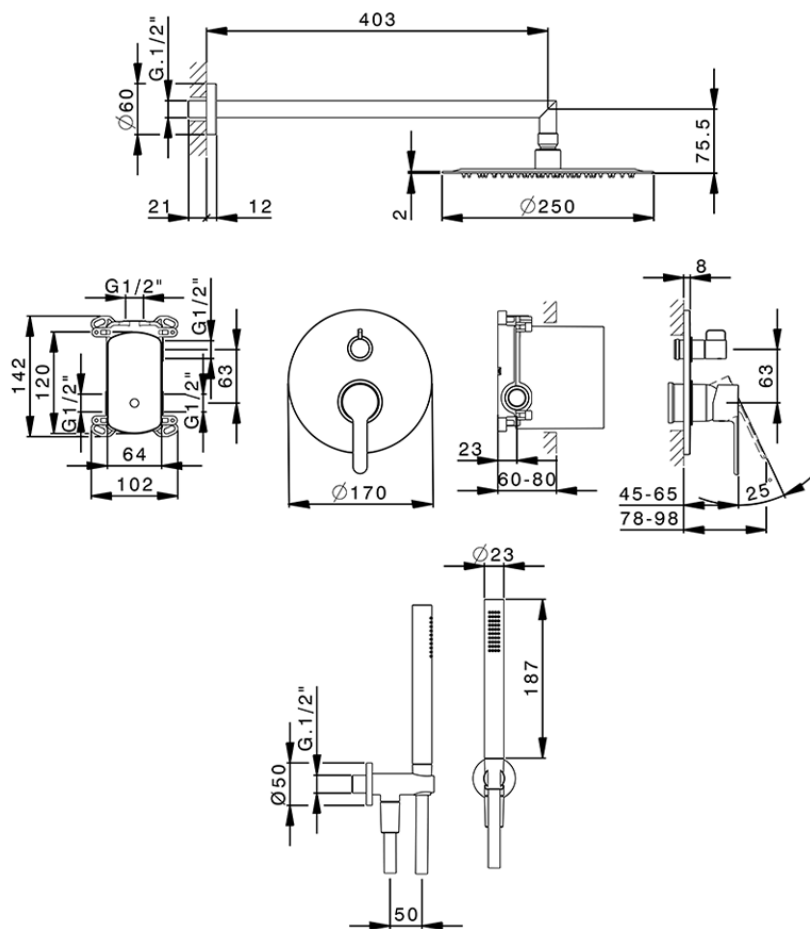

Conjunto ducha monomando empotrado H2_H20KM020

H20KM020

<https://es.huberitalia.com/conjunto-ducha-monomando-empotrado-h2-h20km020>

2025-01-31