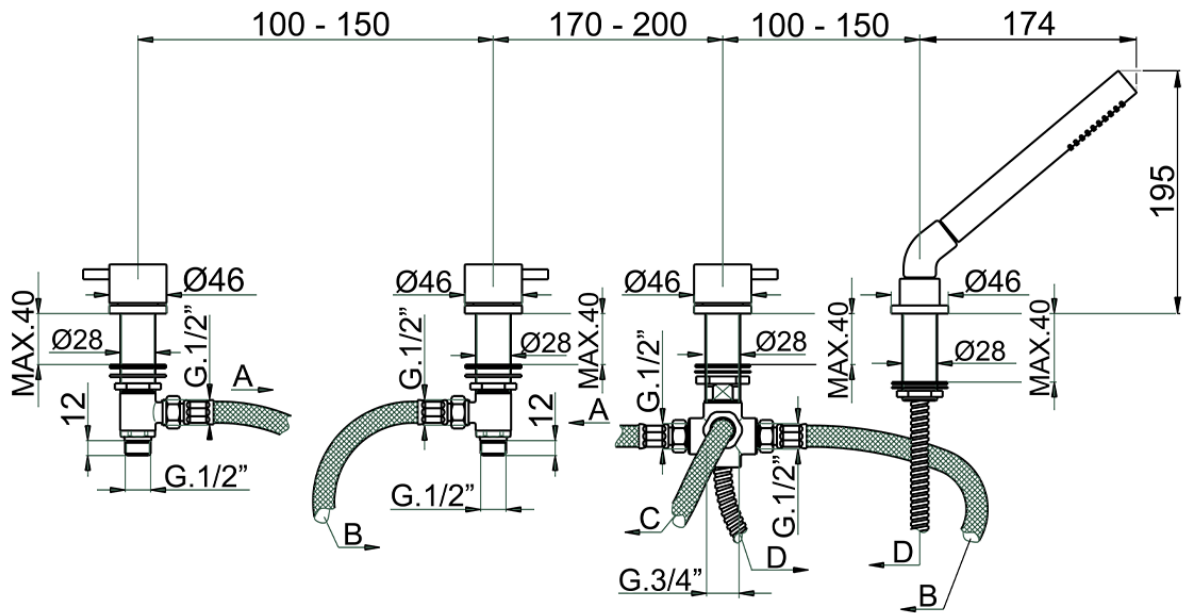

Borde bañera 4 agujeros M32_MT000290

MT000290

<https://es.huberitalia.com/borde-banera-4-agujeros-m32-mt000290>

2026-04-10