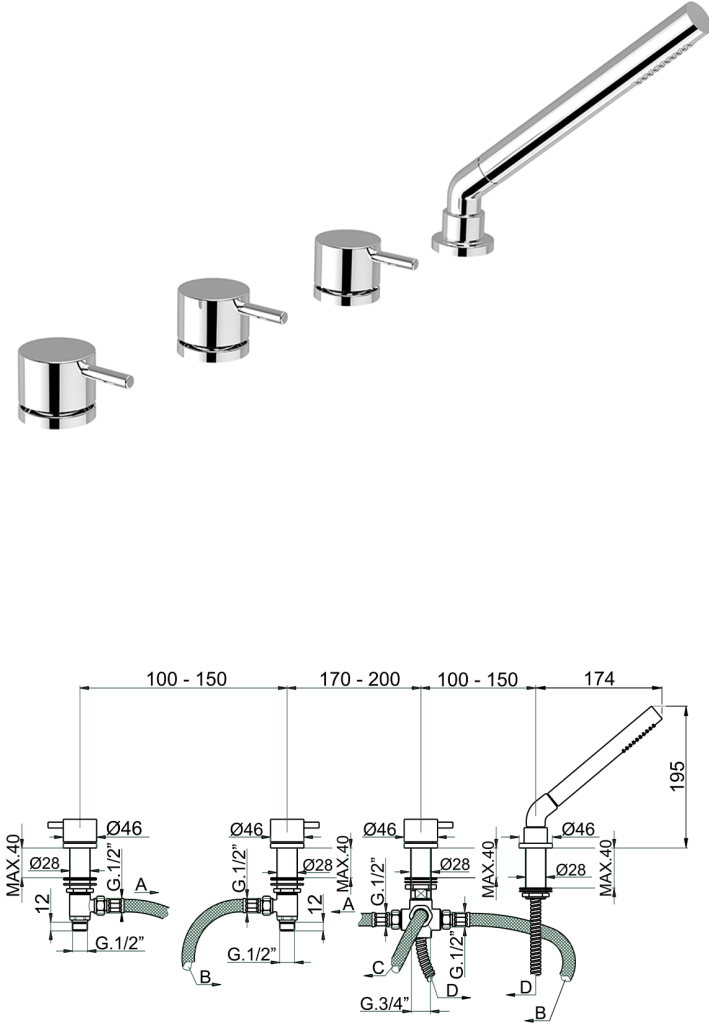

Borde bañera 4 agujeros M32_MT000290

MODELO **MT000290**

Borde bañera 4 agujeros,desviador automático,duchita una función Ø 23 mm de Latón,flexible de Latón 175 cm

ACABADOS DISPONIBLES

-  **21** 21 Cromo
-  **26** 26 Cobre Viejo
-  **2F** 2F Níquel Cepillado
-  **2W** 2W Oro Cepillado
-  **40** 40 Negro Mate
-  **4Q** 4Q Blanco Mate