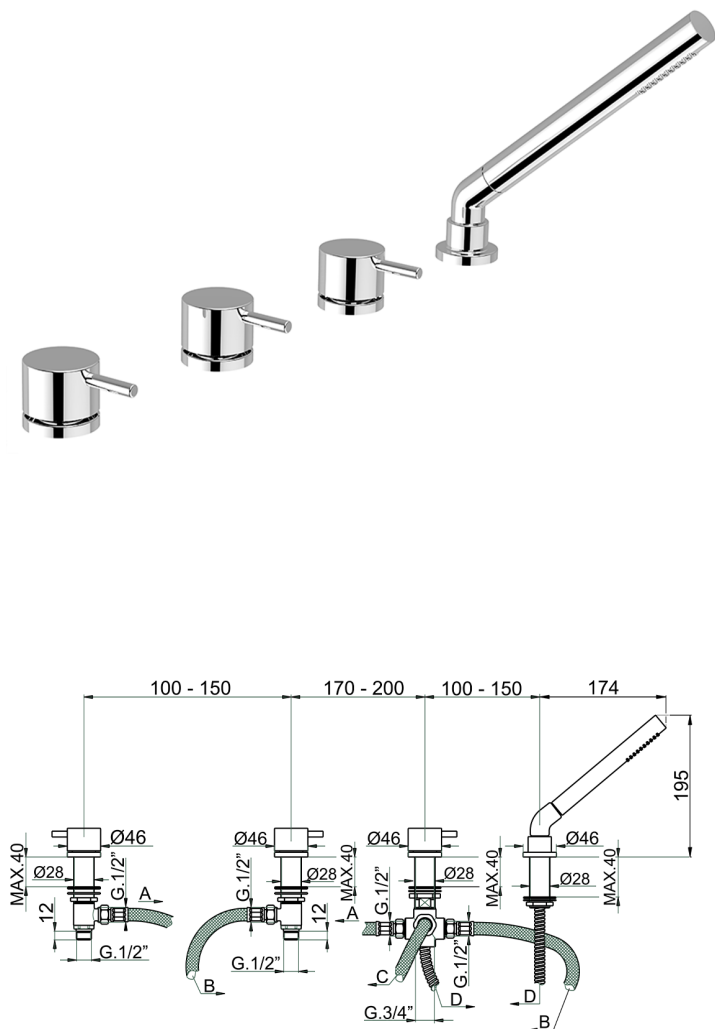

Borde bañera 4 agujeros M32_MT000290

MODELO **MT000290**

Borde bañera 4 agujeros,desviador automático,duchita una función Ø 23 mm de Latón,flexible de Latón 175 cm

ACABADOS DISPONIBLES

-  **21** 21 Cromo
-  **26** 26 Cobre Viejo
-  **2F** 2F Níquel Cepillado
-  **2W** 2W Oro Cepillado
-  **40** 40 Negro Mate
-  **4Q** 4Q Blanco Mate