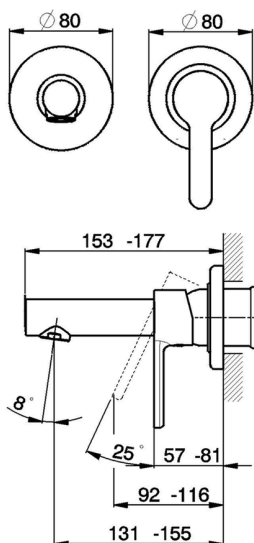

Parte externa monomando lavabo de pared H2_H2005510

MODELO **H2005510**

Parte externa monomando lavabo de pared, sin parte empotrada, caño L. 150 mm, para art. Easy-Box ZB002450 y art. ZB025510

ACABADOS DISPONIBLES

CARACTERÍSTICAS

Instalación	Empotrado
Empotrado 1	ZB002450

Parte externa monomando lavabo de pared H2_H2005510

H2005510

<https://es.huberitalia.com/parte-externa-monomando-lavabo-de-pared-h2-h2005510>

Parte empotrada monomando lavabo de pared Easy-Box EMPOTRADO_ZB002450

MODELO **ZB002450**

Parte empotrada monomando lavabo de pared Easy-Box, con caja de protección, sin parte externa

ACABADOS DISPONIBLES

CARACTERÍSTICAS

Empotrado **1**
 Recambio Cartucho **ZZ95409000**
Cartucho Monomando 35 mm

Piastra/Plate/Plaque/Platte/Placa

2-3mm: XX 56-76

10mm: XX 48-68

EcoStop

La función EcoStop limita el caudal del agua aproximadamente el 50% de la salida máxima con una leve resistencia en la maneta. Basta con empujar ligeramente más allá de la mitad del tope sólo cuando se requiera la salida máxima de agua. Esto permitirá ahorrar hasta un 50% de agua.