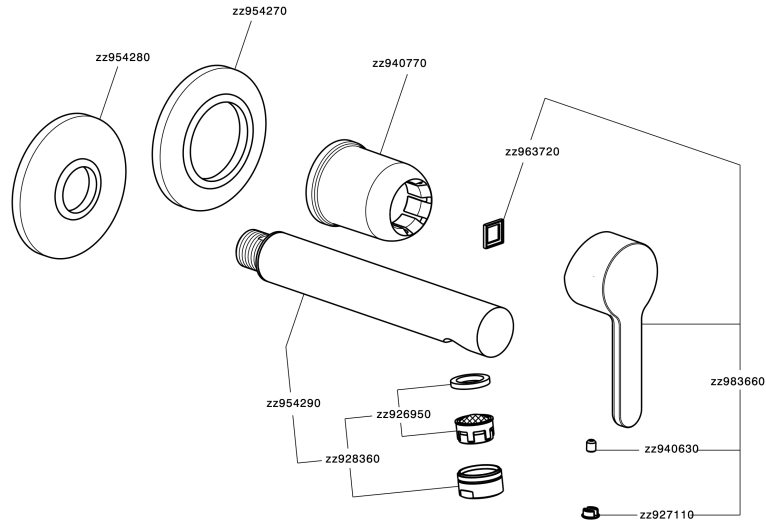

## Parte externa monomando lavabo de pared H2\_H2005510

H2005510

<https://es.huberitalia.com/parte-externa-monomando-lavabo-de-pared-h2-h2005510>

Parte empotrada monomando lavabo de pared Easy-Box EMPOTRADO\_ZB002450

ZB002450 <https://es.huberitalia.com/parte-empotrada-monomando-lavabo-de-pared-easy-box-empotrado-zb002450>

2024-11-21