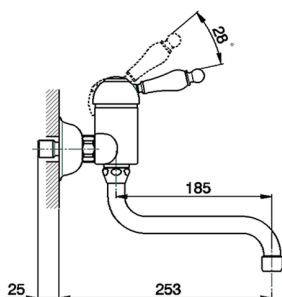

Fregadero monomando de pared KITCHEN_CM000400

MODELO **CM000400**

Fregadero monomando de pared, caño giratorio

ACABADOS DISPONIBLES

-  **21** 21 Cromo
-  **26** 26 Cobre Viejo
-  **27** 27 Bronce Viejo
-  **2A** 2A Niquel Satinado Cepillado

CARACTERÍSTICAS

Recambio Cartucho **ZZ92909000**

Cartucho Monomando 43 mm

2024-11-21