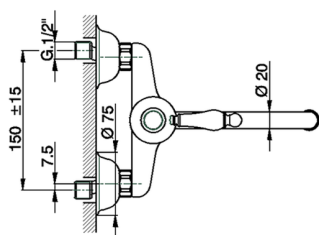

Fregadero monomando de pared KITCHEN_CM000400

MODELO **CM000400**

Fregadero monomando de pared, caño giratorio

ACABADOS DISPONIBLES

-  **21** 21 Cromo
-  **26** 26 Cobre Viejo
-  **27** 27 Bronce Viejo
-  **2A** 2A Niquel Satinado Cepillado

CARACTERÍSTICAS

Recambio Cartucho **ZZ92909000**

Cartucho Monomando 43 mm

2024-11-21