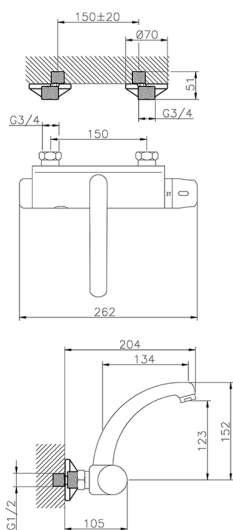

Fregadero termostático de pared electrónico KITCHEN_401.23H.

MODELO **401.23H.**

Fregadero termostático de pared electrónico

ACABADOS DISPONIBLES

CARACTERÍSTICAS

Recambio Cartucho **24.02AB.PL**

Cartucho Termostático Plus 12x32