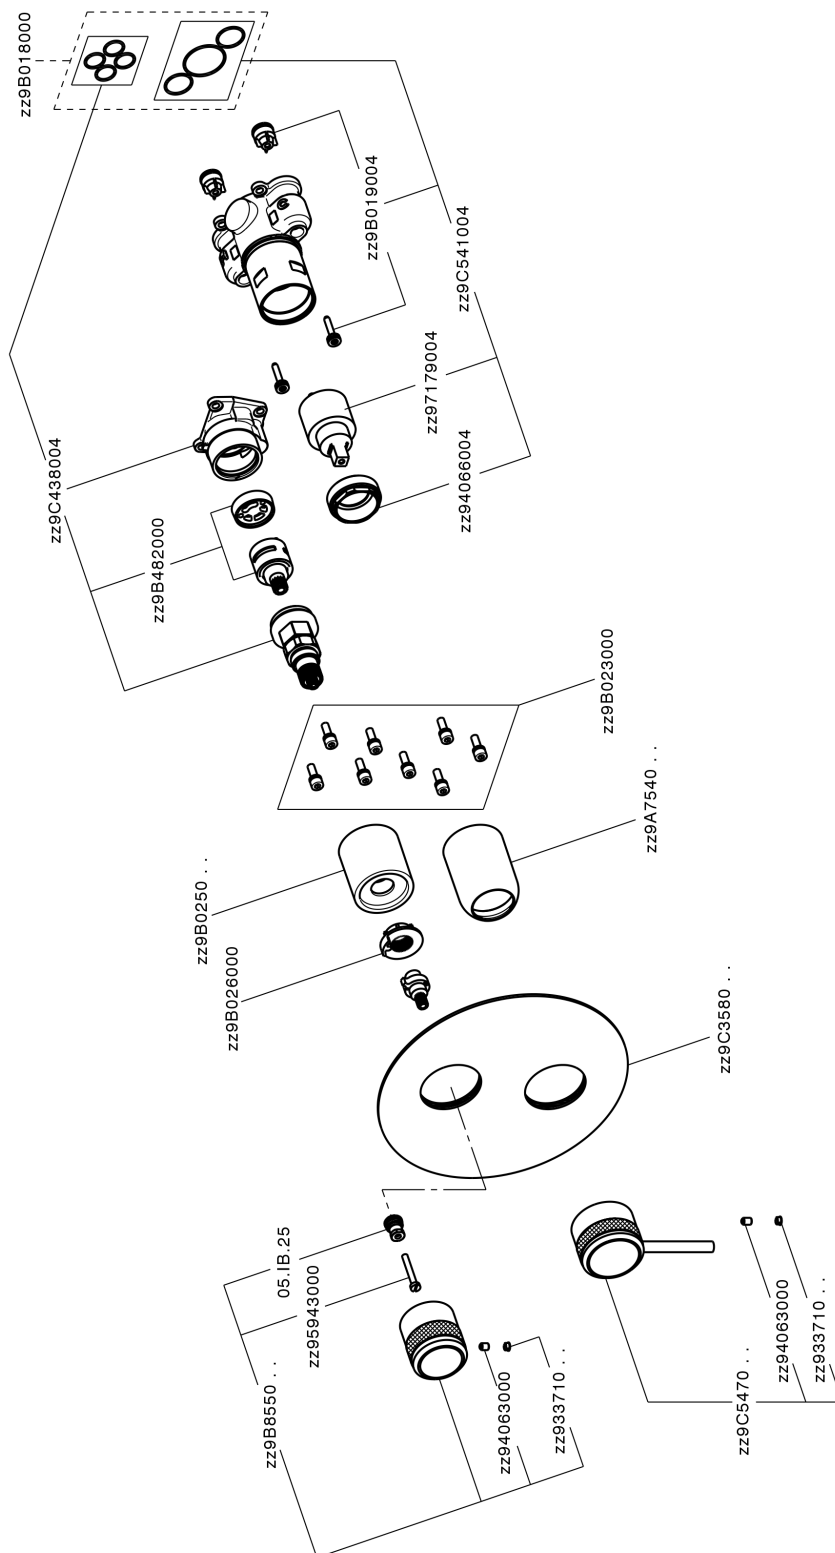

Conjunto Monomando para One-Box ONE BOX_CR0BM030

CR0BM030

<https://es.huberitalia.com/conjunto-monomando-para-one-box-one-box-cr0bm030>