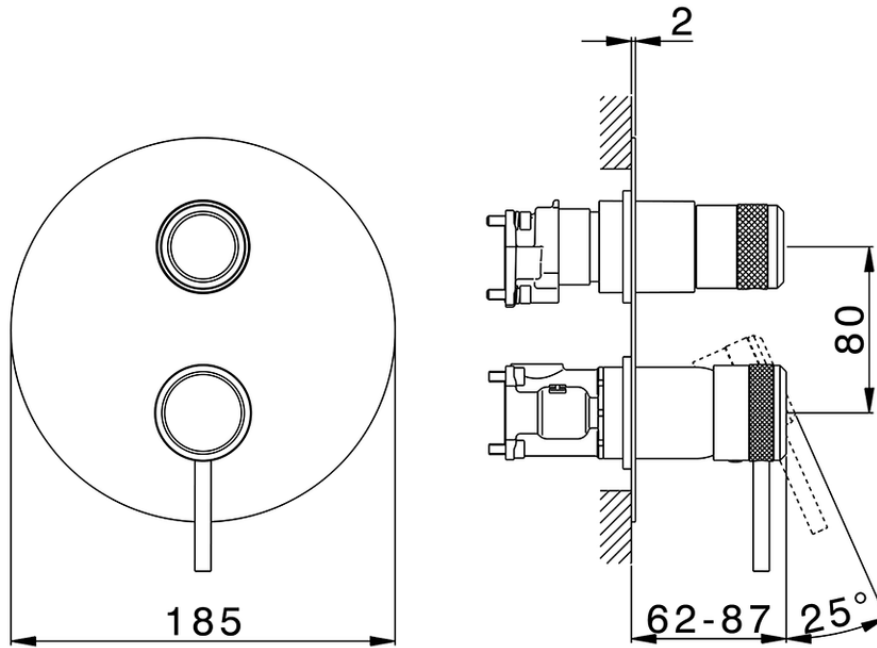

Conjunto Monomando para One-Box ONE BOX_CR0BM030

CR0BM030

<https://es.huberitalia.com/conjunto-monomando-para-one-box-one-box-cr0bm030>

ZB00B031

<https://es.huberitalia.com/one-box-universal-para-empotrado-one-box-zb00b031>

ZB00B030

<https://es.huberitalia.com/one-box-universal-para-empotrado-one-box-zb00b030>

2025-01-30