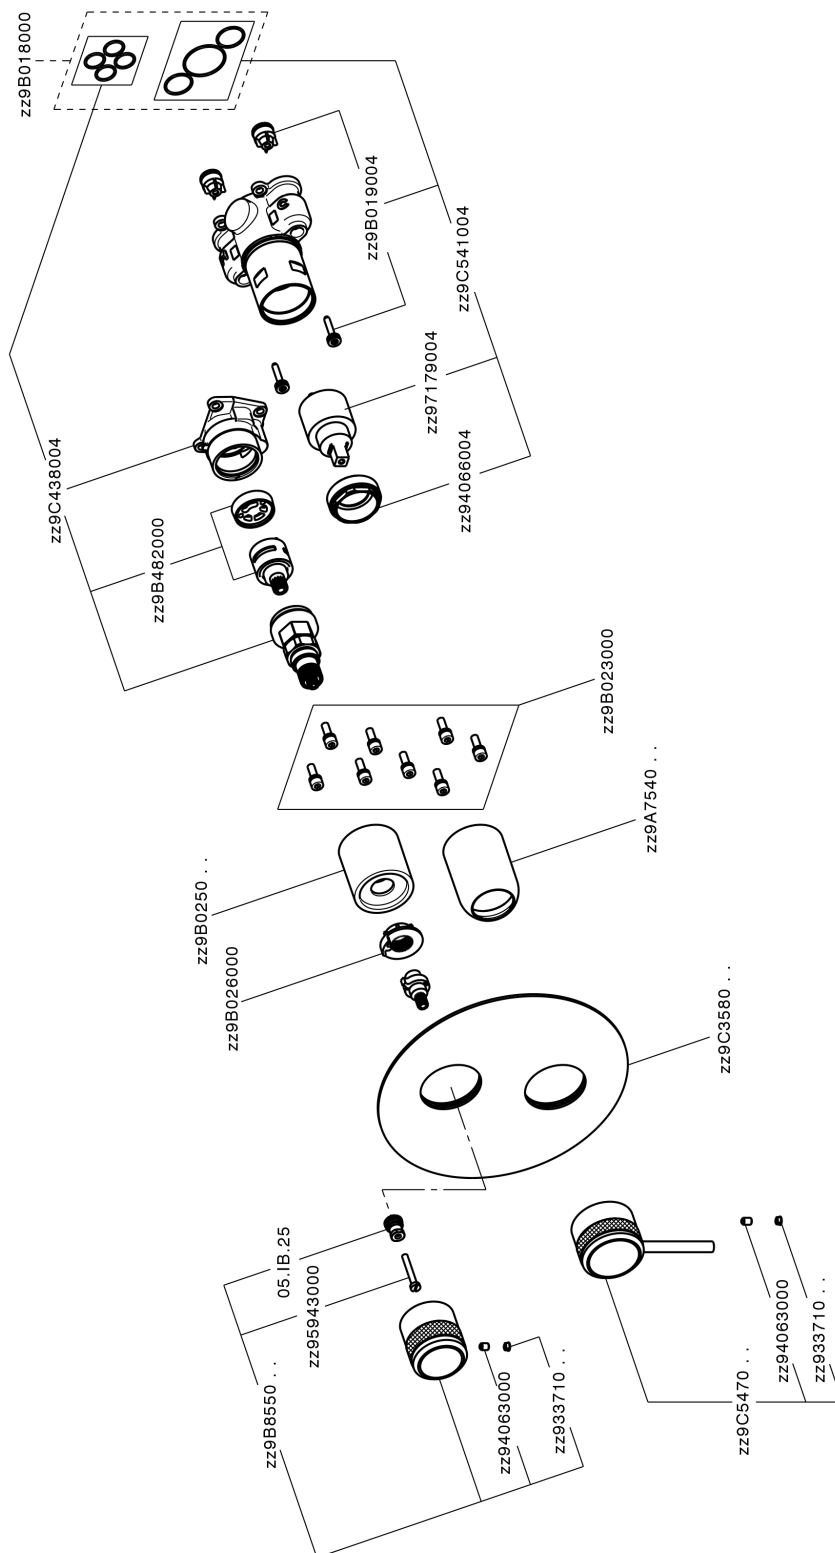

Conjunto Monomando para One-Box ONE BOX_CR0BM030

MODELO **CR0BM030**

Conjunto Monomando para One-Box, con desviador 2-3 salidas, profundidad mínima de instalación 67 mm, sin parte empotrada, para art. ZB00B030-ZB00B031

ACABADOS DISPONIBLES

-  **21** 21 Cromo
-  **2F** 2F Níquel Cepillado
-  **2Q** 2Q Black Titanium

CARACTERÍSTICAS

Recambio Cartucho **ZZ97179000**

Cartucho Monomando 35 mm

Instalación **Empotrado**

Empotrado 2 **ZB00B031**

ZB00B030

Conjunto Monomando para One-Box ONE BOX_CR0BM030

CR0BM030

<https://es.huberitalia.com/conjunto-monomando-para-one-box-one-box-cr0bm030>

One-Box Universal para empotrado ONE BOX_ZB00B031

MODELO **ZB00B031**

One-Box Universal para empotrado, para termostático o monomando 1 o 2 o 3 salidas, sin parte externa, con silenciadores, con junta para sellado

ACABADOS DISPONIBLES

CARACTERÍSTICAS

Empotrado	1
Instalación	Empotrado