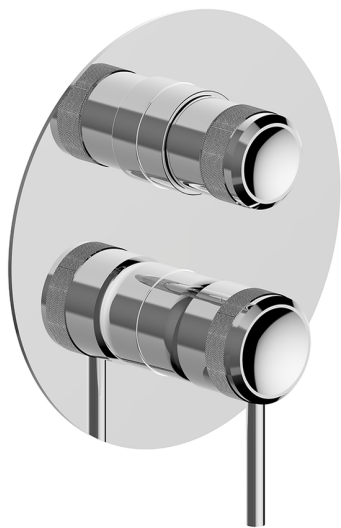

Conjunto Monomando para One-Box ONE BOX_CR0BM030

MODELO **CR0BM030**

Conjunto Monomando para One-Box, con desviador 2-3 salidas, profundidad mínima de instalación 67 mm, sin parte empotrada, para art. ZB00B030-ZB00B031

ACABADOS DISPONIBLES

-  **21** 21 Cromo
-  **2F** 2F Níquel Cepillado
-  **2Q** 2Q Black Titanium

CARACTERÍSTICAS

Recambio Cartucho **ZZ97179000**

Cartucho Monomando 35 mm

Instalación **Empotrado**

Empotrado 2 **ZB00B031**

ZB00B030

Conjunto Monomando para One-Box ONE BOX_CR0BM030

CR0BM030

<https://es.huberitalia.com/conjunto-monomando-para-one-box-one-box-cr0bm030>

One-Box Universal para empotrado ONE BOX_ZB00B031

MODELO **ZB00B031**

One-Box Universal para empotrado, para termostático o monomando 1 o 2 o 3 salidas, sin parte externa, con silenciadores, con junta para sellado

ACABADOS DISPONIBLES

CARACTERÍSTICAS

Empotrado	1
Instalación	Empotrado