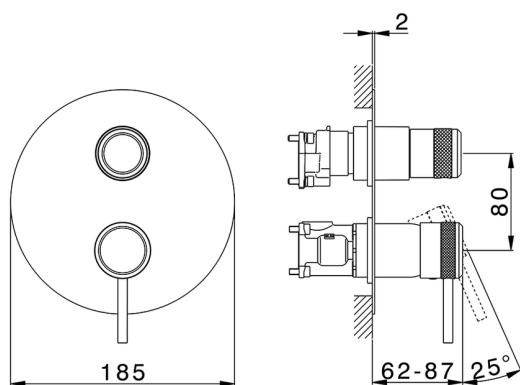

Conjunto Monomando para One-Box ONE BOX_CR0BM030

MODELO **CR0BM030**

Conjunto Monomando para One-Box, con desviador 2-3 salidas, profundidad mínima de instalación 67 mm, sin parte empotrada, para art. ZB00B030-ZB00B031

ACABADOS DISPONIBLES

-  **21** 21 Cromo
-  **2F** 2F Níquel Cepillado
-  **2Q** 2Q Black Titanium

CARACTERÍSTICAS

Recambio Cartucho **ZZ97179000**

Cartucho Monomando 35 mm

Instalación **Empotrado**

Empotrado 2 **ZB00B031**