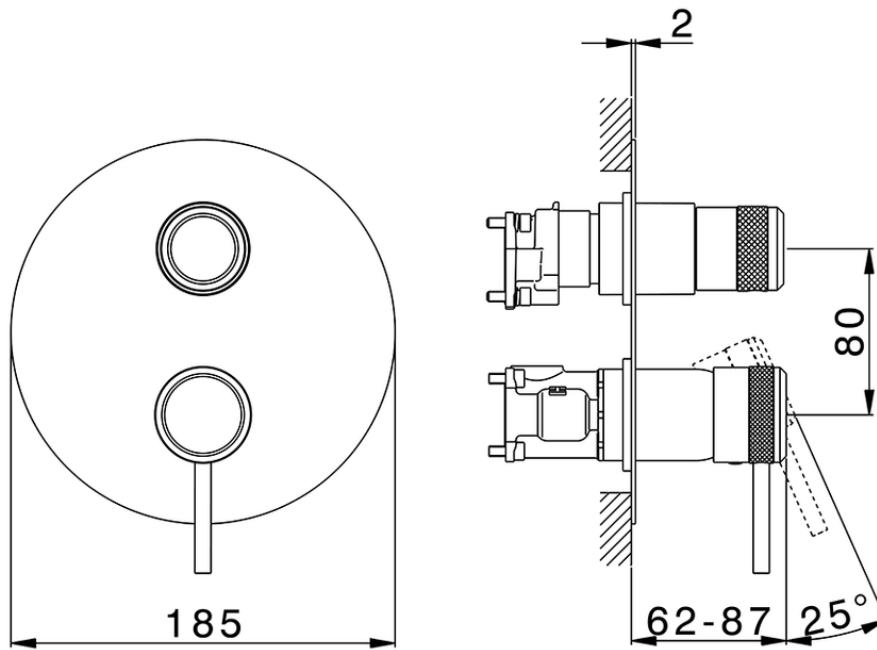

Conjunto Monomando para One-Box ONE BOX_CR0BM030

CR0BM030

<https://es.huberitalia.com/conjunto-monomando-para-one-box-one-box-cr0bm030>

ZB00B031

<https://es.huberitalia.com/one-box-universal-para-empotrado-one-box-zb00b031>

ZB00B030

<https://es.huberitalia.com/one-box-universal-para-empotrado-one-box-zb00b030>

2025-01-30