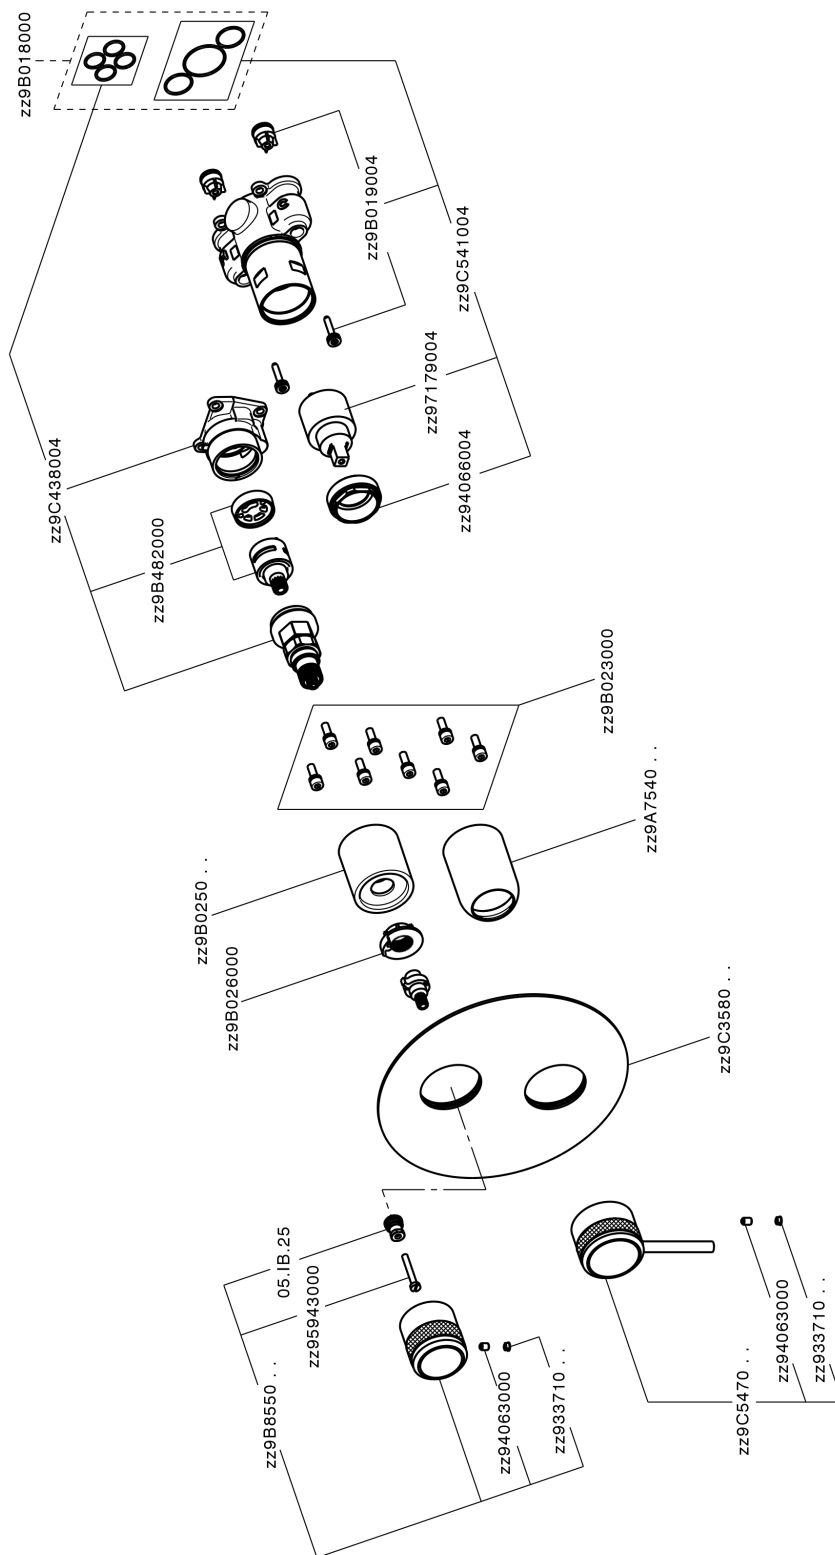

Conjunto Monomando para One-Box ONE BOX_CR0BM030

MODELO **CR0BM030**

Conjunto Monomando para One-Box, con desviador 2-3 salidas, profundidad mínima de instalación 67 mm, sin parte empotrada, para art. ZB00B030-ZB00B031

ACABADOS DISPONIBLES

-  **21** 21 Cromo
-  **2F** 2F Níquel Cepillado
-  **2Q** 2Q Black Titanium

CARACTERÍSTICAS

Recambio Cartucho **ZZ97179000**

Cartucho Monomando 35 mm

Instalación **Empotrado**

Empotrado 2 **ZB00B031**

ZB00B030

Conjunto Monomando para One-Box ONE BOX_CR0BM030

CR0BM030

<https://es.huberitalia.com/conjunto-monomando-para-one-box-one-box-cr0bm030>

One-Box Universal para empotrado ONE BOX_ZB00B031

MODELO **ZB00B031**

One-Box Universal para empotrado, para termostático o monomando 1 o 2 o 3 salidas, sin parte externa, con silenciadores, con junta para sellado

ACABADOS DISPONIBLES

CARACTERÍSTICAS

Empotrado **1**
 Instalación **Empotrado**