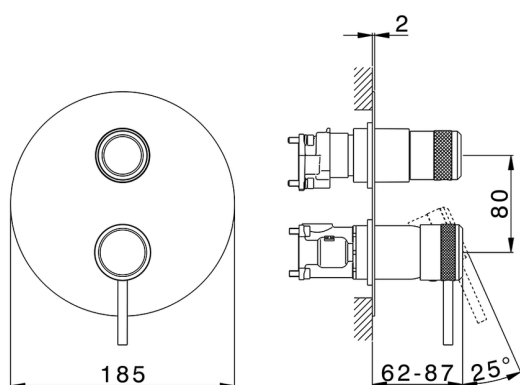

Conjunto Monomando para One-Box ONE BOX_CR0BM030

MODELO **CR0BM030**

Conjunto Monomando para One-Box, con desviador 2-3 salidas, profundidad mínima de instalación 67 mm, sin parte empotrada, para art. ZB00B030-ZB00B031

ACABADOS DISPONIBLES

-  **21** 21 Cromo
-  **2F** 2F Níquel Cepillado
-  **2Q** 2Q Black Titanium

CARACTERÍSTICAS

Recambio Cartucho **ZZ97179000**

Cartucho Monomando 35 mm

Instalación **Empotrado**

Empotrado 2 **ZB00B031**