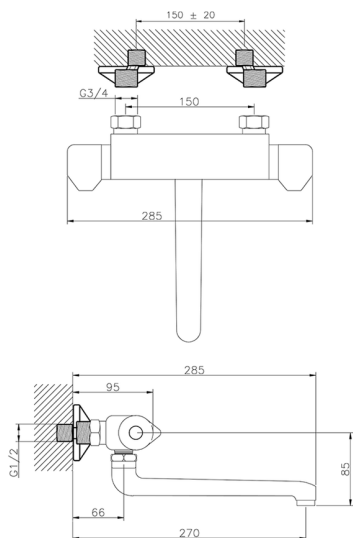

## Fregadero termostático de pared KITCHEN\_CLT70010

MODELO **CLT70010**

Fregadero termostático de pared, caño giratorio

ACABADOS DISPONIBLES

CARACTERÍSTICAS

Recambio Cartucho **24.04A.PP**

**Cartucho Termostático Plus P 8X20**