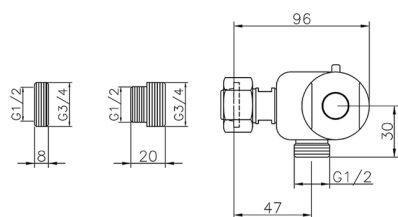

ACABADOS DISPONIBLES

CR CR Cromo

CARACTERÍSTICAS

Recambio Cartucho **24.04A.PP**

Cartucho Termostático Plus P 8X20

Termostático

El Termostático Huber es tu gestor personal del agua, ayudándote a manejar, controlar y ahorrar agua y energía.