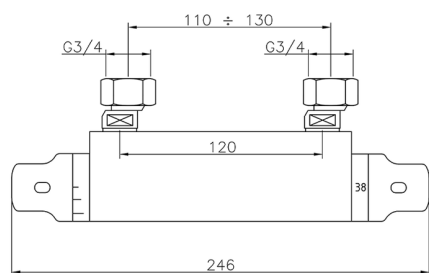

Termostático

El Termostático Huber es tu gestor personal del agua, ayudándote a manejar, controlar y ahorrar agua y energía.

2024-11-21