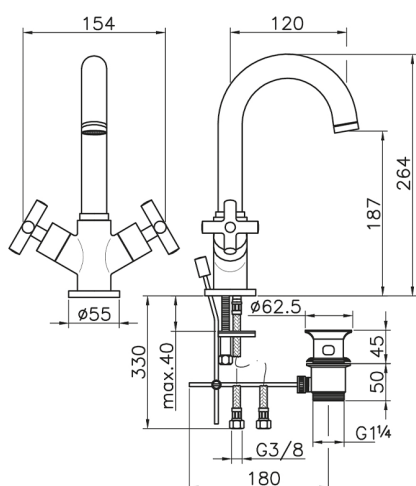

Lavabo SUITE_SU000510

MODELO **SU000510**

Lavabo, con desagüe automático 1"1/4, latiguillos acero G.3/8"

ACABADOS DISPONIBLES

-  **21** 21 Cromo
-  **40** 40 Negro Mate
-  **2F** 2F Níquel Cepillado
-  **2W** 2W Oro Cepillado

CARACTERÍSTICAS

Lavabo SUITE_SU000510

SU000510

<https://es.huberitalia.com/lavabo-suite-su000510>

2024-11-23