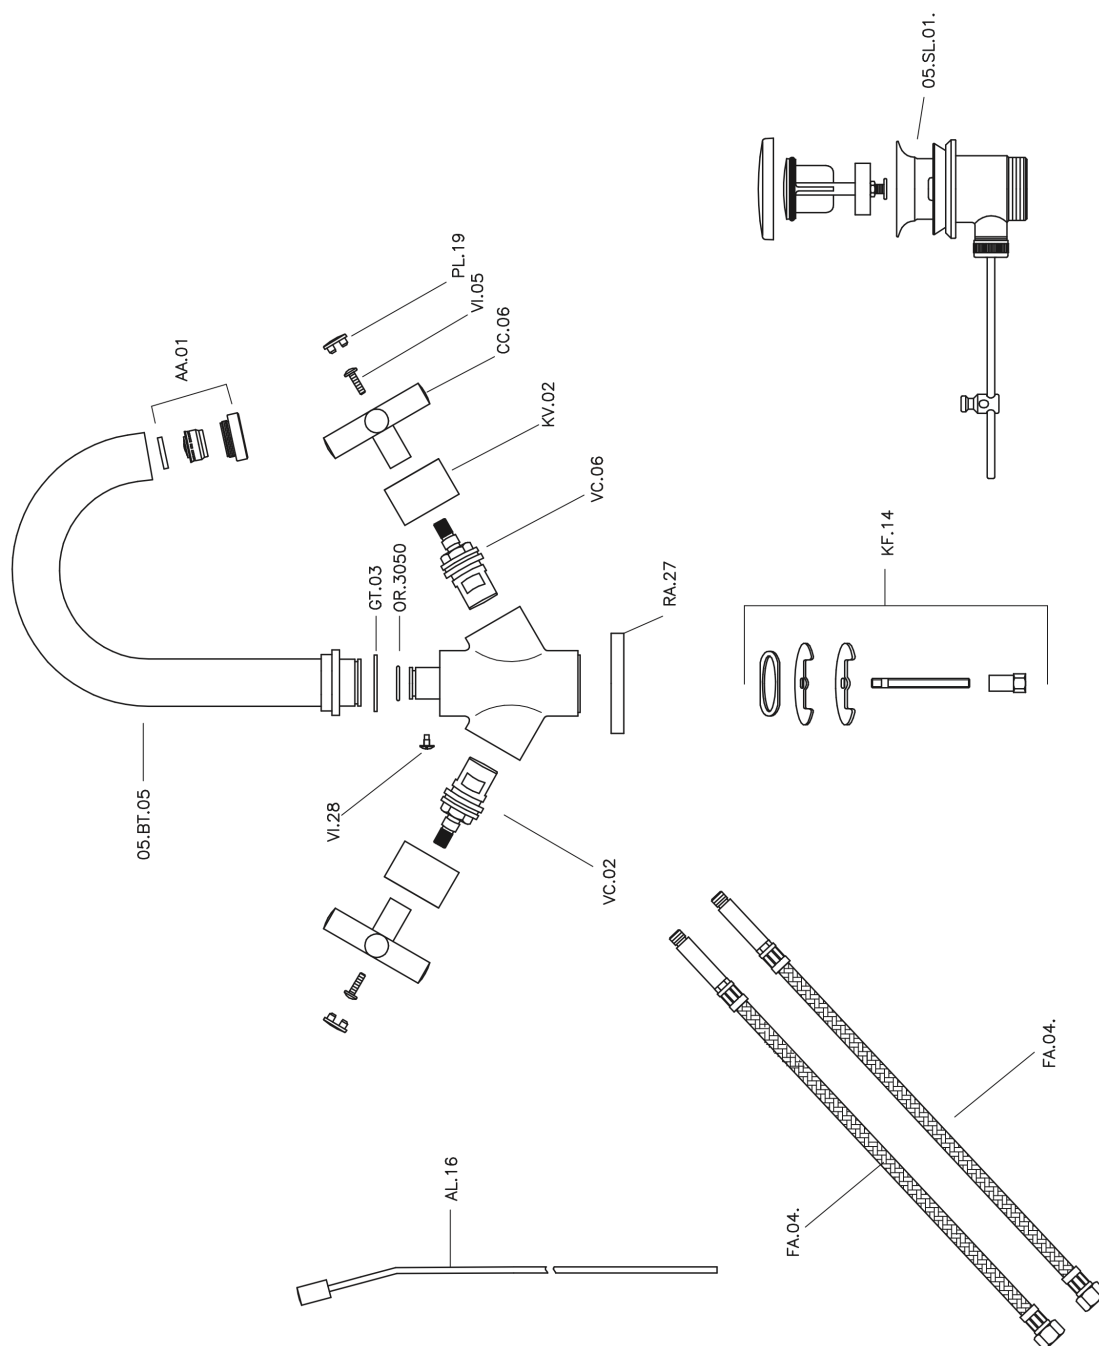

Lavabo SUITE_SU000510

MODELO **SU000510**

Lavabo, con desagüe automático 1"1/4, latiguillos acero G.3/8"

ACABADOS DISPONIBLES

-  **21** 21 Cromo
-  **40** 40 Negro Mate
-  **2F** 2F Níquel Cepillado
-  **2W** 2W Oro Cepillado

CARACTERÍSTICAS

Lavabo SUITE_SU000510

SU000510

<https://es.huberitalia.com/lavabo-suite-su000510>

2024-11-23