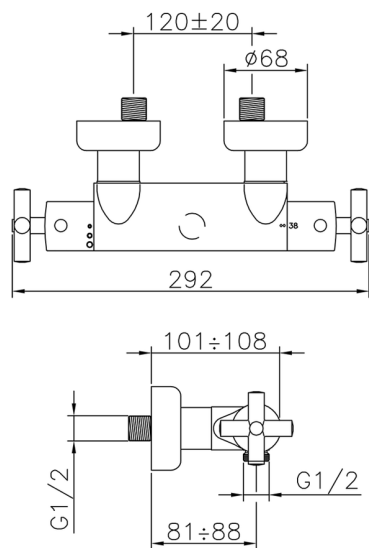

Termostático

El Termostático Huber es tu gestor personal del agua, ayudándote a manejar, controlar y ahorrar agua y energía.

2026-06-10