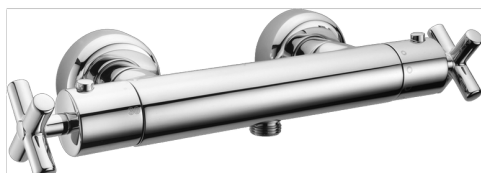

Ducha termostática CLINIC&TECHNICAL_233.01H.

MODELO **233.01H.**

Ducha termostática, sin conjunto ducha, entre-ejes 120 mm, conexión para flexible 1/2" M

ACABADOS DISPONIBLES

CR CR Cromo

CARACTERÍSTICAS

Recambio Cartucho **24.04A.PP**