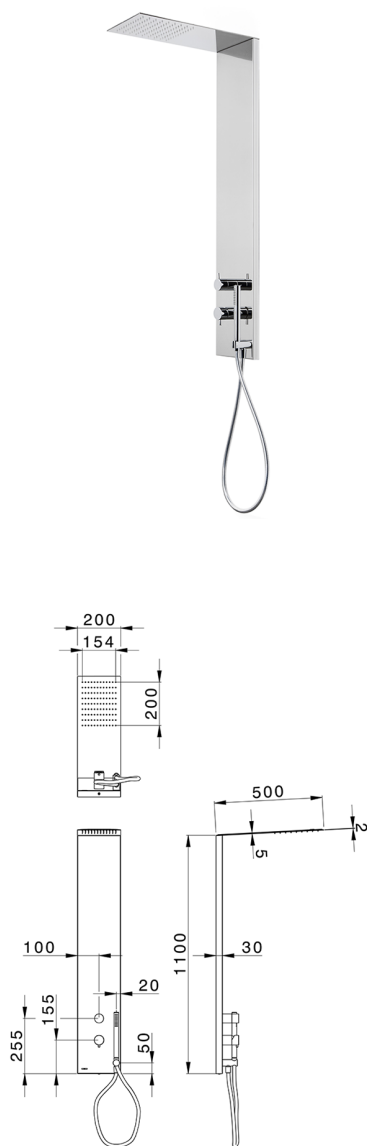

## Panel de ducha monomando 2 funciones COLUMNS\_ZS105030

MODELO **ZS105030**

Panel de ducha monomando 2 funciones, panel ducha de acero inoxidable AISI 304, devistop 2 salidas, soporte duchita con toma de agua, duchita una función Ø 23 mm ABS, rociador rectangular 200x500x24 mm de Inox, con válvula de seguridad patentada, función lluvia, flexible PVC 150 cm

### ACABADOS DISPONIBLES

-  **D1** D1 Inox Cepillado
-  **40** 40 Negro Mate
-  **4Q** 4Q Blanco Mate
-  **D2** D2 Inox brillo

### CARACTERÍSTICAS

Recambio Cartucho **ZZ99751000**

**Cartucho Monomando 35 mm**

2026-07-01