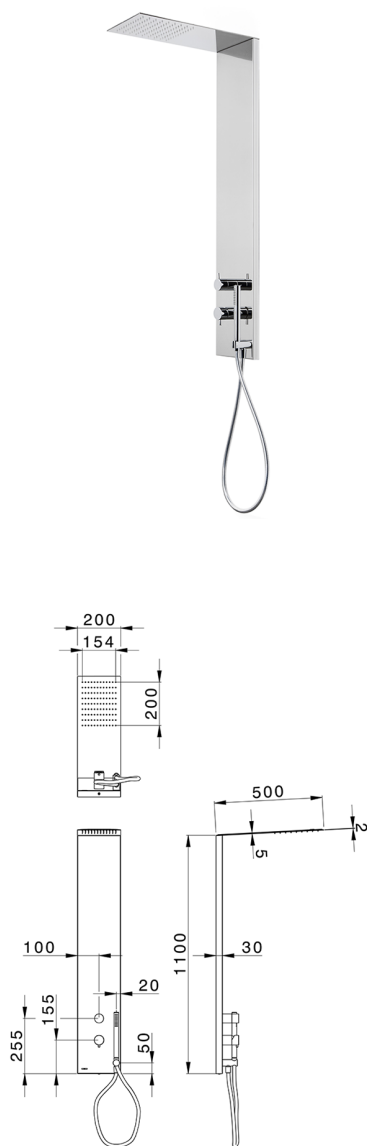

Panel de ducha monomando 2 funciones COLUMNS_ZS105030

MODELO **ZS105030**

Panel de ducha monomando 2 funciones, panel ducha de acero inoxidable AISI 304, devistop 2 salidas, soporte duchita con toma de agua, duchita una función Ø 23 mm ABS, rociador rectangular 200x500x24 mm de Inox, con válvula de seguridad patentada, función lluvia, flexible PVC 150 cm

ACABADOS DISPONIBLES

-  **D1** D1 Inox Cepillado
-  **40** 40 Negro Mate
-  **4Q** 4Q Blanco Mate
-  **D2** D2 Inox brillo

CARACTERÍSTICAS

Recambio Cartucho **ZZ99751000**

Cartucho Monomando 35 mm

2026-06-10