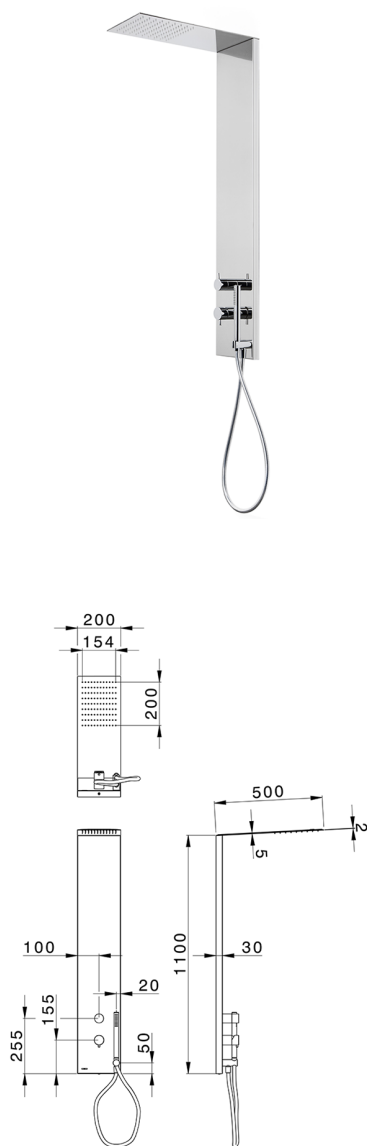

Panel de ducha monomando 2 funciones COLUMNS_ZS105030

MODELO **ZS105030**

Panel de ducha monomando 2 funciones, panel ducha de acero inoxidable AISI 304, devistop 2 salidas, soporte duchita con toma de agua, duchita una función Ø 23 mm ABS, rociador rectangular 200x500x24 mm de Inox, con válvula de seguridad patentada, función lluvia, flexible PVC 150 cm

ACABADOS DISPONIBLES

-  **D1** D1 Inox Cepillado
-  **40** 40 Negro Mate
-  **4Q** 4Q Blanco Mate
-  **D2** D2 Inox brillo

CARACTERÍSTICAS

Recambio Cartucho **ZZ99751000**

Cartucho Monomando 35 mm

2026-04-11