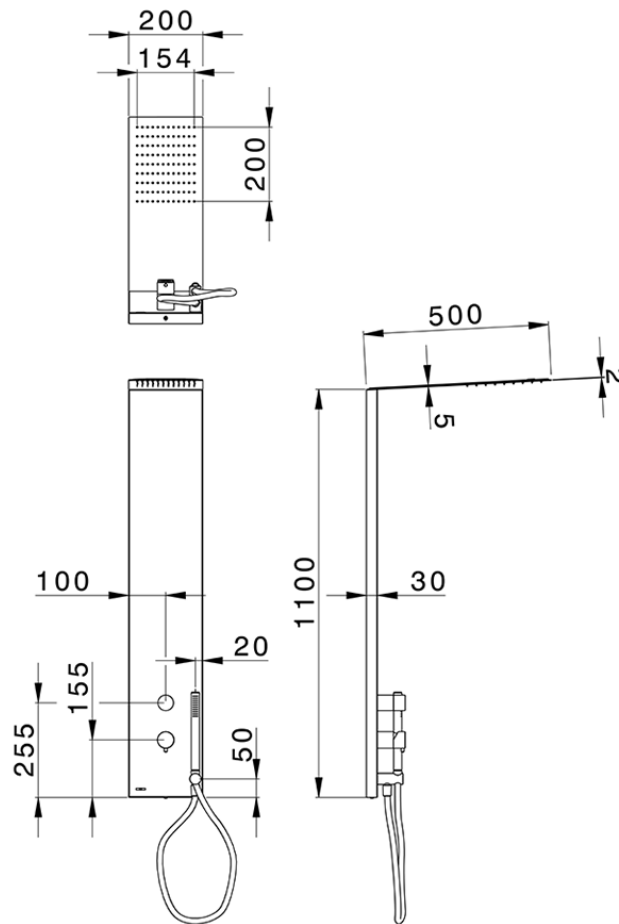

Panel de ducha monomando 2 funciones COLUMNS\_ZS105030

ZS105030

<https://es.huberitalia.com/panel-de-ducha-monomando-2-funciones-columns-zs105030>

2026-07-01