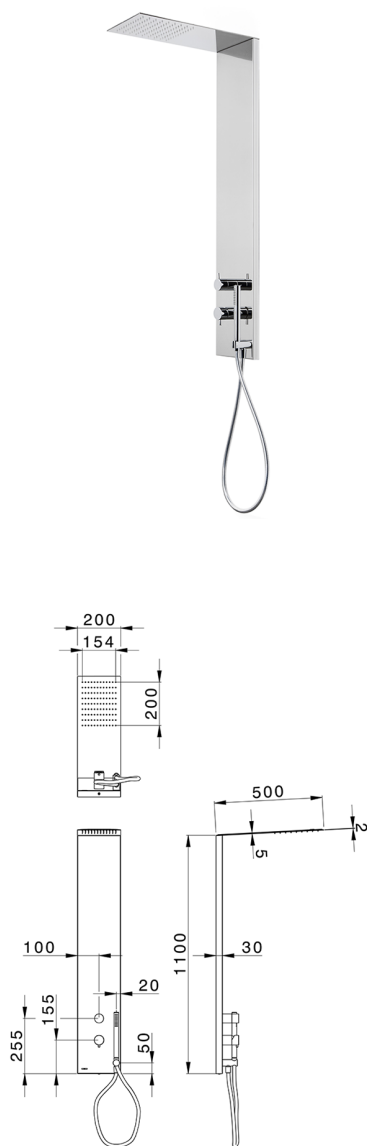

## Panel de ducha monomando 2 funciones COLUMNS\_ZS105030

MODELO **ZS105030**

Panel de ducha monomando 2 funciones, panel ducha de acero inoxidable AISI 304, devistop 2 salidas, soporte duchita con toma de agua, duchita una función Ø 23 mm ABS, rociador rectangular 200x500x24 mm de Inox, con válvula de seguridad patentada, función lluvia, flexible PVC 150 cm

### ACABADOS DISPONIBLES

-  **D1** D1 Inox Cepillado
-  **40** 40 Negro Mate
-  **4Q** 4Q Blanco Mate
-  **D2** D2 Inox brillo

### CARACTERÍSTICAS

Recambio Cartucho **ZZ99751000**

**Cartucho Monomando 35 mm**

2026-06-15