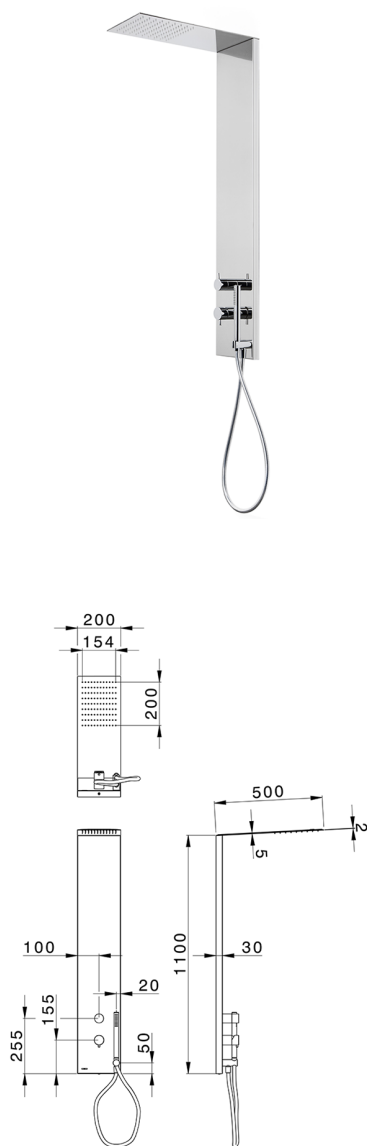

Panel de ducha monomando 2 funciones COLUMNS_ZS105030

MODELO **ZS105030**

Panel de ducha monomando 2 funciones, panel ducha de acero inoxidable AISI 304, devistop 2 salidas, soporte duchita con toma de agua, duchita una función Ø 23 mm ABS, rociador rectangular 200x500x24 mm de Inox, con válvula de seguridad patentada, función lluvia, flexible PVC 150 cm

ACABADOS DISPONIBLES

-  **D1** D1 Inox Cepillado
-  **40** 40 Negro Mate
-  **4Q** 4Q Blanco Mate
-  **D2** D2 Inox brillo

CARACTERÍSTICAS

Recambio Cartucho **ZZ99751000**

Cartucho Monomando 35 mm

2026-06-13