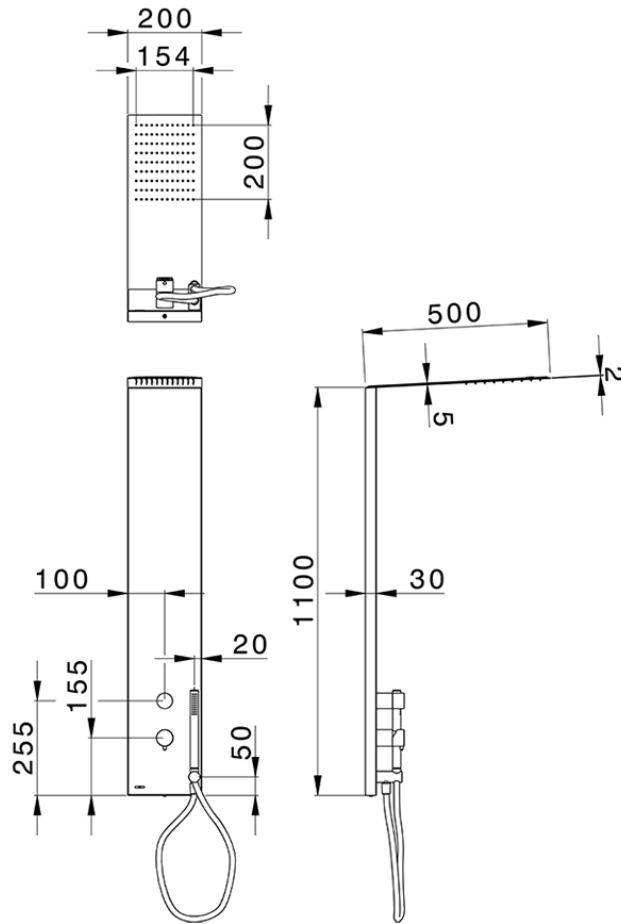

Panel de ducha monomando 2 funciones COLUMNS\_ZS105030

ZS105030

<https://es.huberitalia.com/panel-de-ducha-monomando-2-funciones-columns-zs105030>

2026-04-11