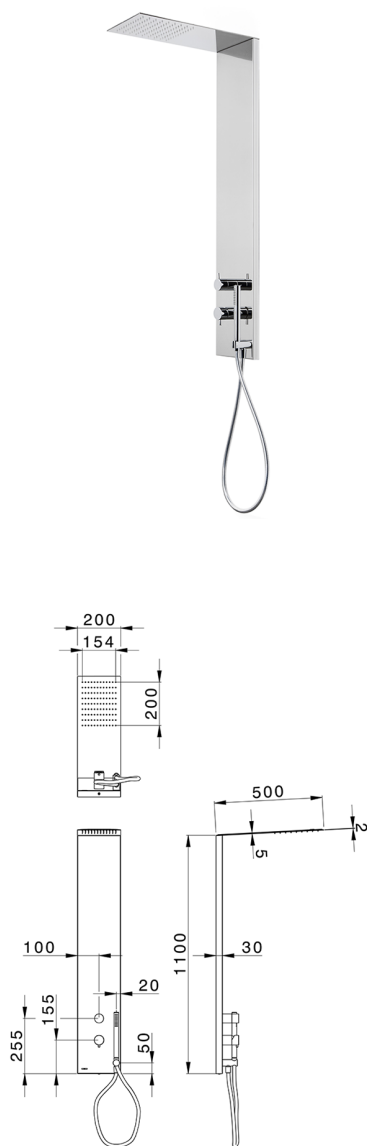

Panel de ducha monomando 2 funciones COLUMNS_ZS105030

MODELO **ZS105030**

Panel de ducha monomando 2 funciones, panel ducha de acero inoxidable AISI 304, devistop 2 salidas, soporte duchita con toma de agua, duchita una función Ø 23 mm ABS, rociador rectangular 200x500x24 mm de Inox, con válvula de seguridad patentada, función lluvia, flexible PVC 150 cm

ACABADOS DISPONIBLES

-  **D1** D1 Inox Cepillado
-  **40** 40 Negro Mate
-  **4Q** 4Q Blanco Mate
-  **D2** D2 Inox brillo

CARACTERÍSTICAS

Recambio Cartucho **ZZ99751000**

Cartucho Monomando 35 mm

2026-05-20