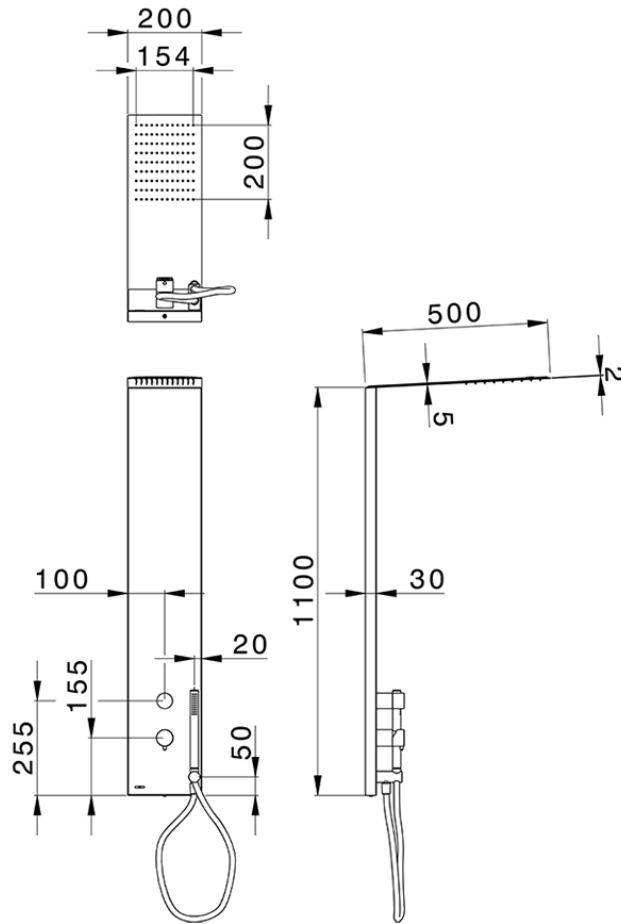

Panel de ducha monomando 2 funciones COLUMNS_ZS105030

ZS105030

<https://es.huberitalia.com/panel-de-ducha-monomando-2-funciones-columns-zs105030>

2026-05-20