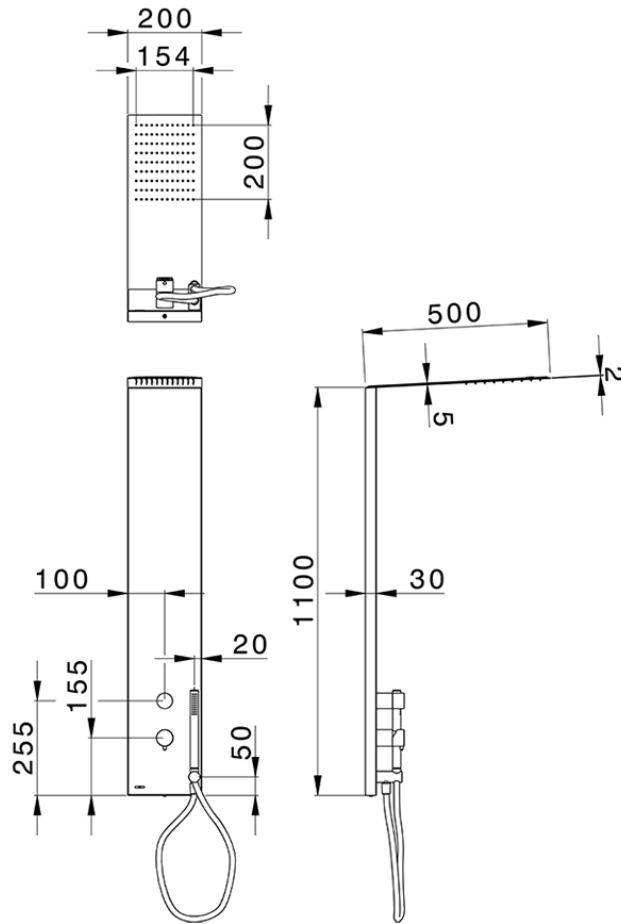

Panel de ducha monomando 2 funciones COLUMNS_ZS105030

ZS105030

<https://es.huberitalia.com/panel-de-ducha-monomando-2-funciones-columns-zs105030>

2026-04-11