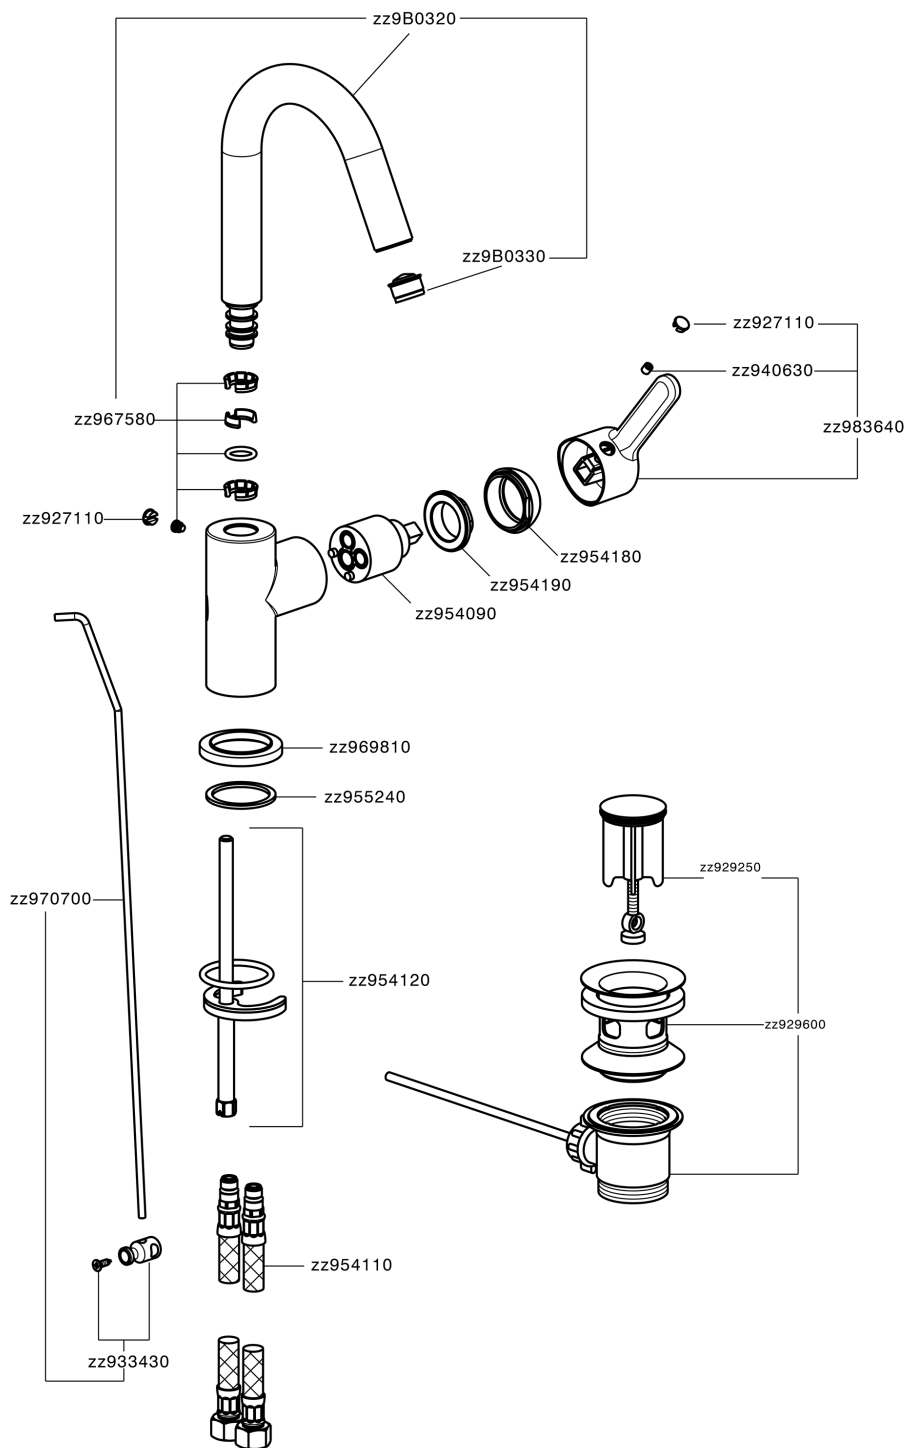

Lavabo monomando EnergySave H2_H2000475

H2000475

<https://es.huberitalia.com/lavabo-monomando-energysave-h2-h2000475>

2025-03-14