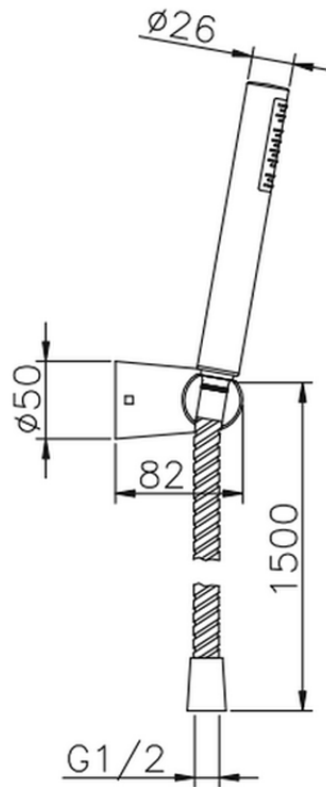

Conjunto ducha con duplex Suite SHOWER_63.13H.

63.13H.

<https://es.huberitalia.com/conjunto-ducha-con-duplex-suite-shower-63-13h>

2025-03-15