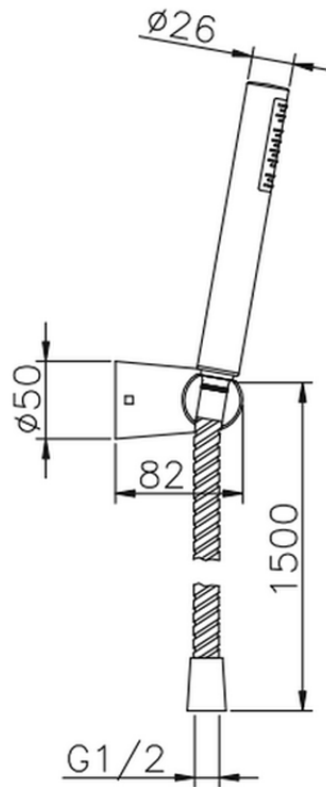

## Conjunto ducha con duplex Suite SHOWER\_63.13H.

63.13H.

<https://es.huberitalia.com/conjunto-ducha-con-duplex-suite-shower-63-13h>

2025-03-15