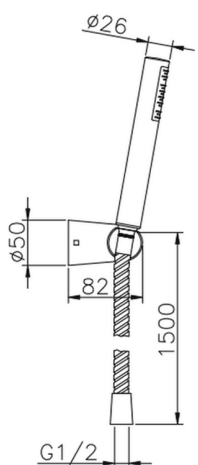

Conjunto ducha con duplex Suite SHOWER_63.13H.

MODELO **63.13H.**

Conjunto ducha con duplex, soporte duchita articulado mural, duchita una función Ø 26 mm ABS, flexible Latón 150 cm

ACABADOS DISPONIBLES

- **CR** CR Cromo
- **2W** 2W Oro Cepillado
- **NB** NB Niquel Cepillado
- **NO** NO Negro Mate

CARACTERÍSTICAS

2025-03-15