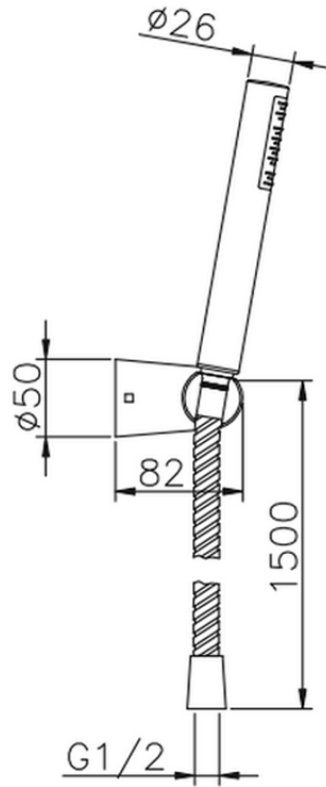

## Conjunto ducha con duplex Suite SHOWER\_63.13H.

63.13H.

<https://es.huberitalia.com/conjunto-ducha-con-duplex-suite-shower-63-13h>

2025-03-15