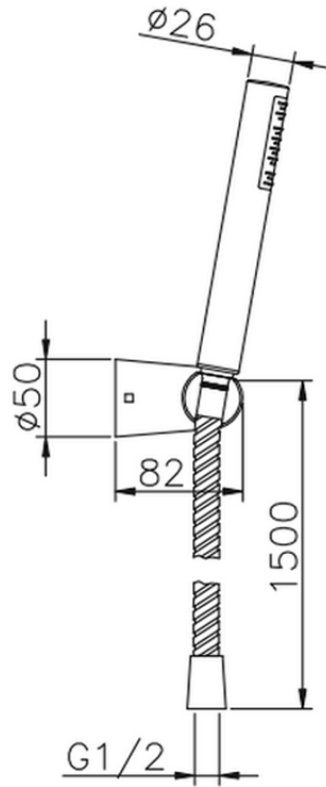

Conjunto ducha con duplex Suite SHOWER_63.13H.

63.13H.

<https://es.huberitalia.com/conjunto-ducha-con-duplex-suite-shower-63-13h>

2025-03-15