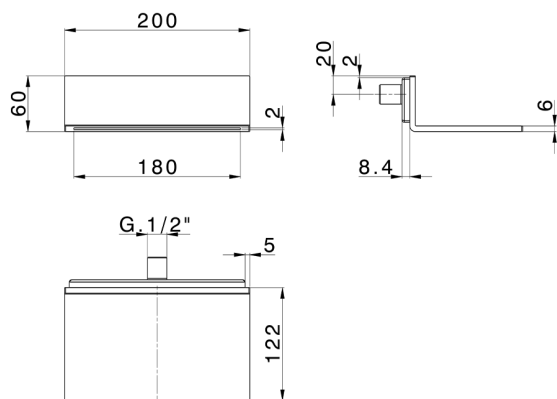

Caño cascada "L" de pared ZEN_ZS129090

MODELO **ZS129090**

Caño cascada "L" de pared, acero inoxidable AISI 304

ACABADOS DISPONIBLES

D1 D1 Inox Cepillado

D2 D2 Inox brillo

CARACTERÍSTICAS

2025-04-24