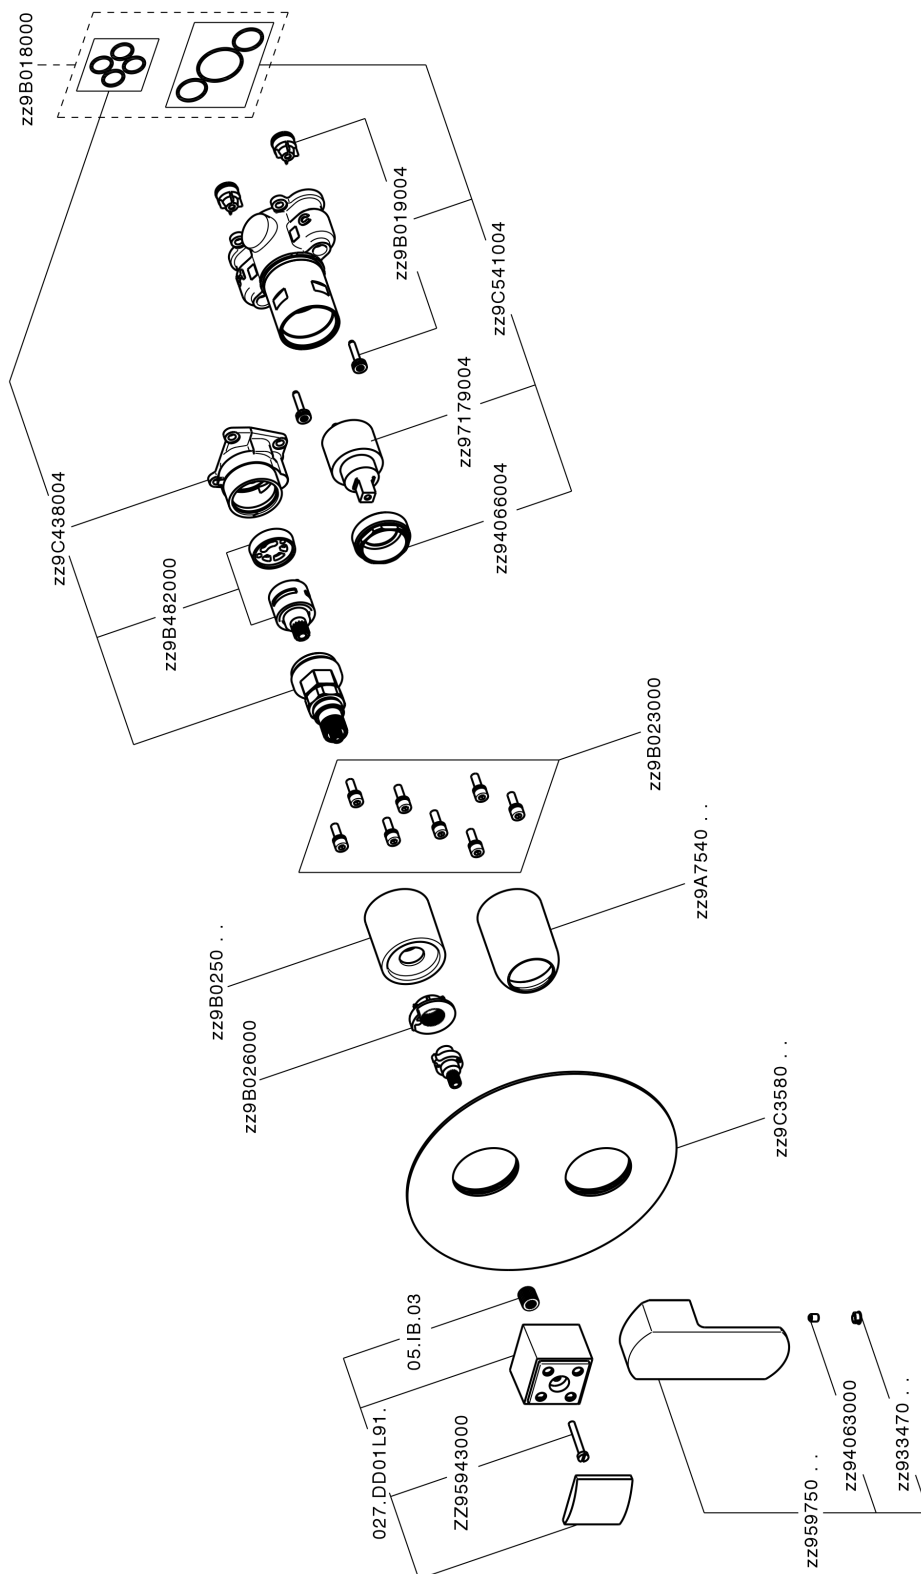

Conjunto Monomando para One-Box DADO_DD0BM030

DD0BM030

<https://es.huberitalia.com/conjunto-monomando-para-one-box-dado-dd0bm030>

One-Box Universal para empotrado ONE BOX_ZB00B031

ZB00B031

<https://es.huberitalia.com/one-box-universal-para-empotrado-one-box-zb00b031>

One-Box Universal para empotrado ONE BOX_ZB00B030

ZB00B030

<https://es.huberitalia.com/one-box-universal-para-empotrado-one-box-zb00b030>

2026-06-13