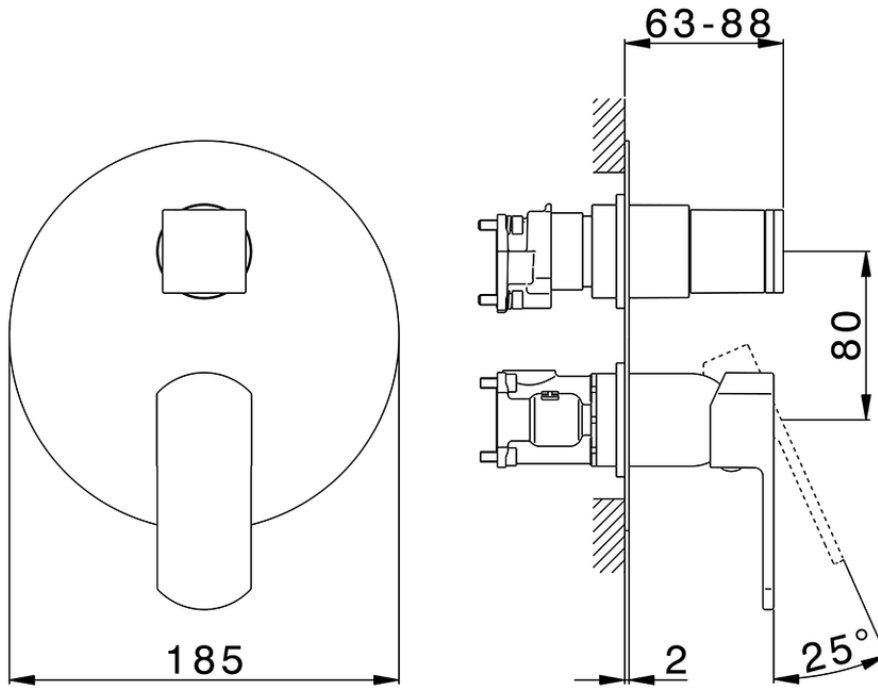

Conjunto Monomando para One-Box DADO_DD0BM030

DD0BM030

<https://es.huberitalia.com/conjunto-monomando-para-one-box-dado-dd0bm030>

ZB00B031

<https://es.huberitalia.com/one-box-universal-para-empotrado-one-box-zb00b031>

ZB00B030

<https://es.huberitalia.com/one-box-universal-para-empotrado-one-box-zb00b030>

2026-05-20