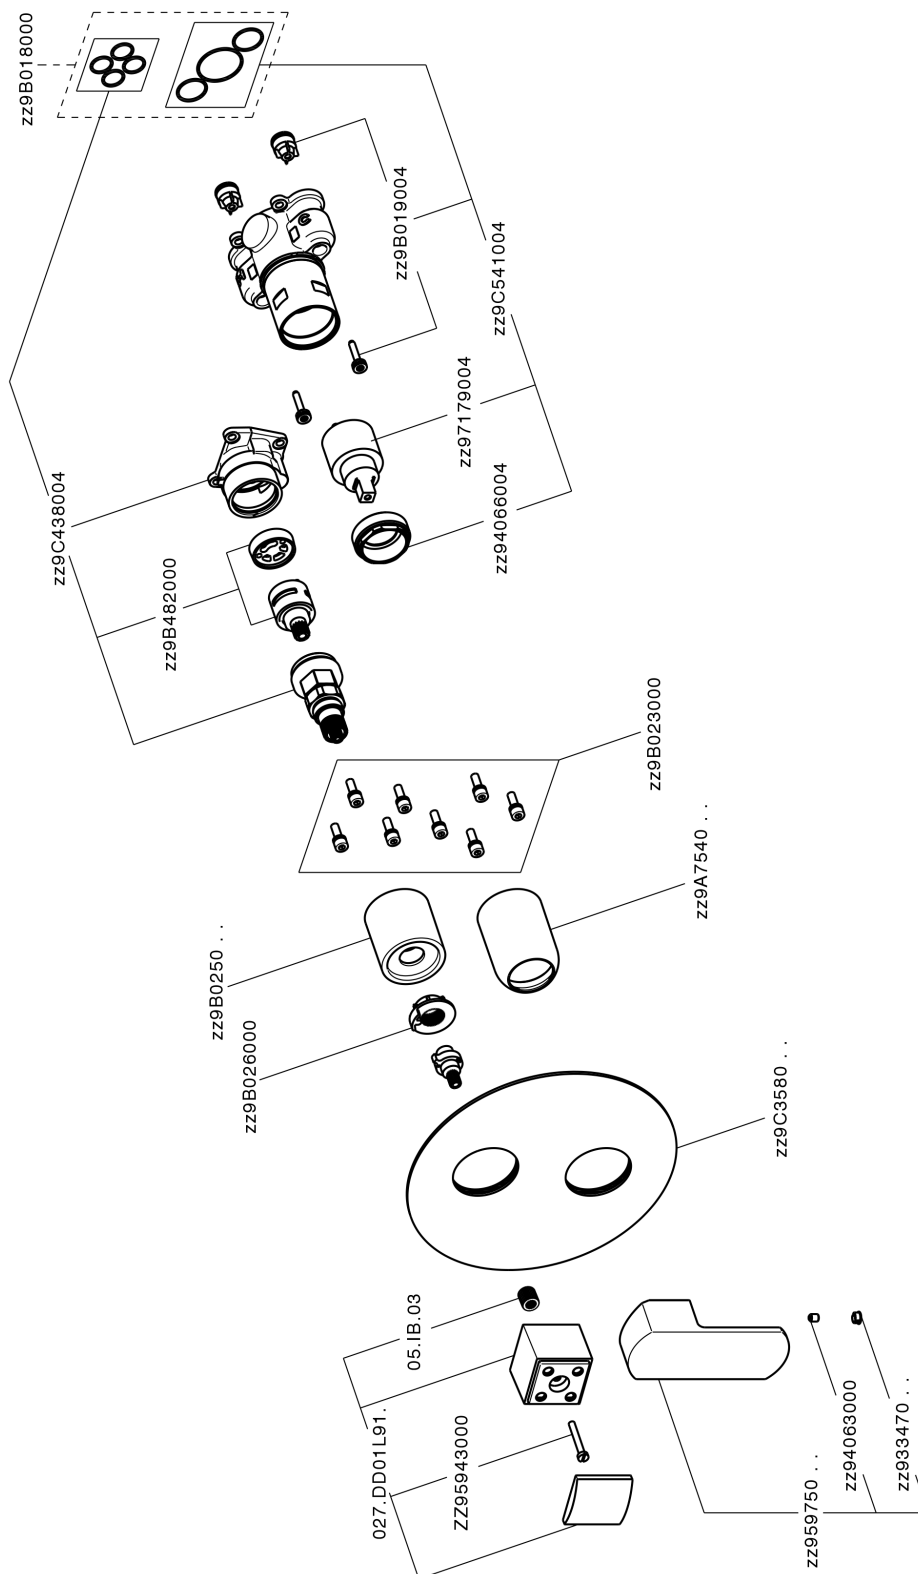

Conjunto Monomando para One-Box DADO_DD0BM030

DD0BM030

<https://es.huberitalia.com/conjunto-monomando-para-one-box-dado-dd0bm030>