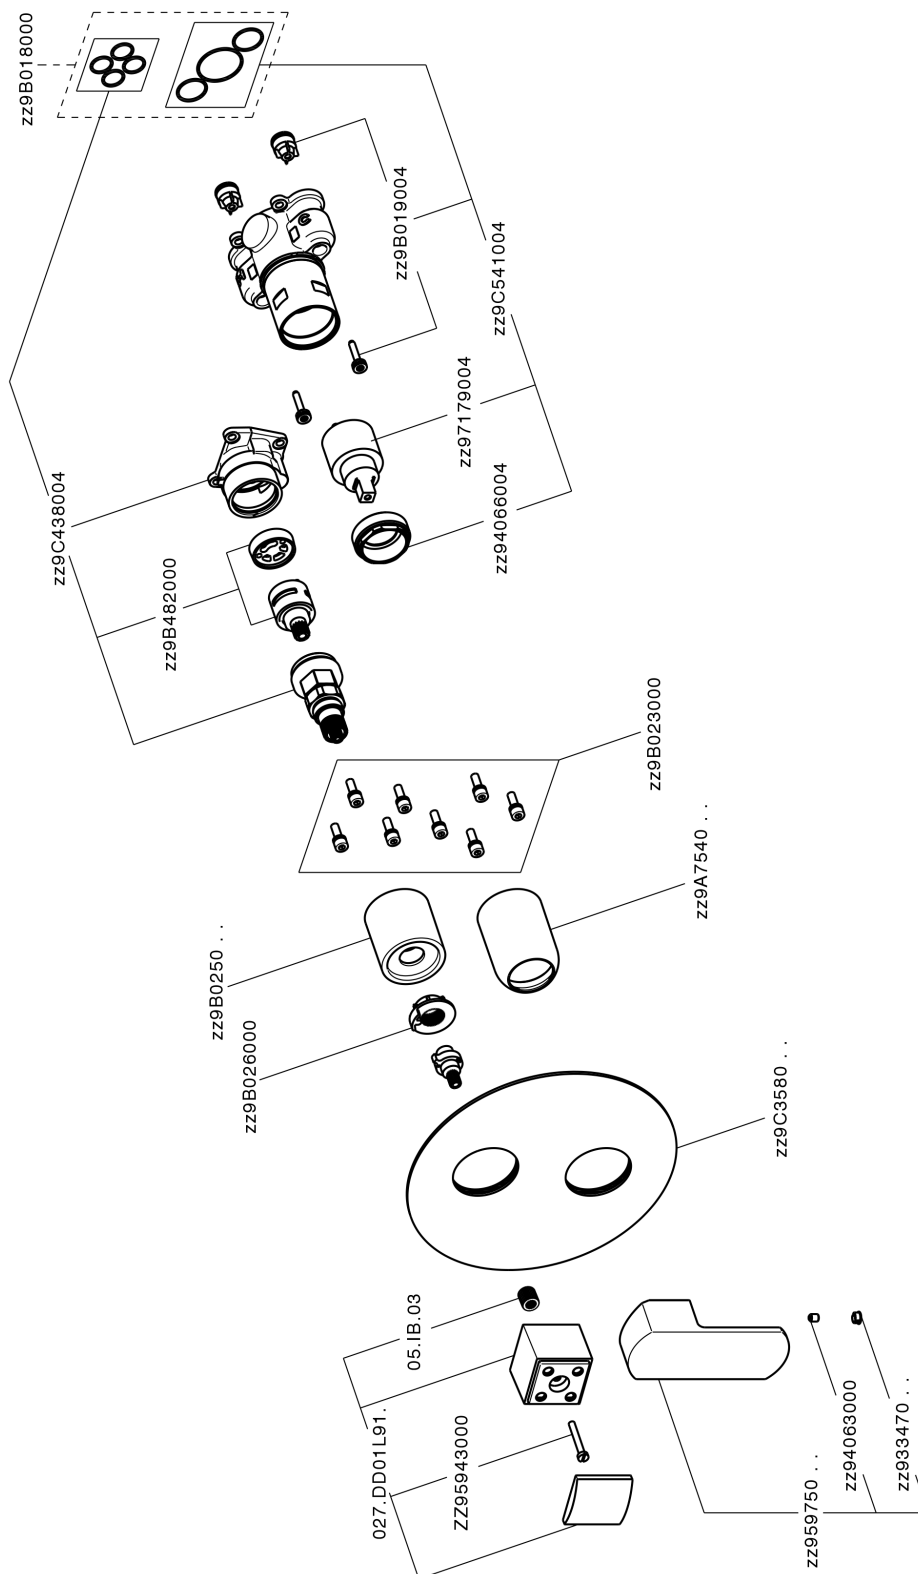

Conjunto Monomando para One-Box DADO_DD0BM030

MODELO **DD0BM030**

Conjunto Monomando para One-Box, con desviador 2-3 salidas, profundidad mínima de instalación 67 mm, sin parte empotrada, para art. ZB00B030-ZB00B031

ACABADOS DISPONIBLES

-  **21** 21 Cromo
-  **2B** 2B Níquel Brillo
-  **2F** 2F Níquel Cepillado
-  **40** 40 Negro Mate
-  **4Q** 4Q Blanco Mate

CARACTERÍSTICAS

Recambio Cartucho **ZZ97179000**

Cartucho Monomando 35 mm

Instalación **Empotrado**

Empotrado 2 **ZB00B031**

ZB00B030

Conjunto Monomando para One-Box DADO_DD0BM030

DD0BM030

<https://es.huberitalia.com/conjunto-monomando-para-one-box-dado-dd0bm030>

One-Box Universal para empotrado ONE BOX_ZB00B031

MODELO **ZB00B031**

One-Box Universal para empotrado, para termostático o monomando 1 o 2 o 3 salidas, sin parte externa, con silenciadores, con junta para sellado

ACABADOS DISPONIBLES

CARACTERÍSTICAS

Empotrado **1**
 Instalación **Empotrado**