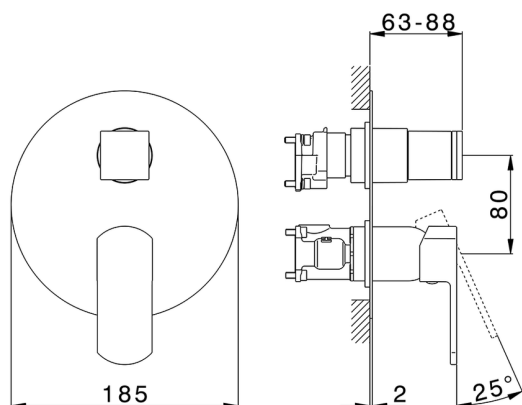

## Conjunto Monomando para One-Box DADO\_DD0BM030

MODELO **DD0BM030**

Conjunto Monomando para One-Box, con desviador 2-3 salidas, profundidad mínima de instalación 67 mm, sin parte empotrada, para art. ZB00B030-ZB00B031

### CARACTERÍSTICAS

Recambio Cartucho **ZZ97179000**

**Cartucho Monomando 35 mm**

Instalación **Empotrado**

Empotrado 2 **ZB00B031**

**ZB00B030**