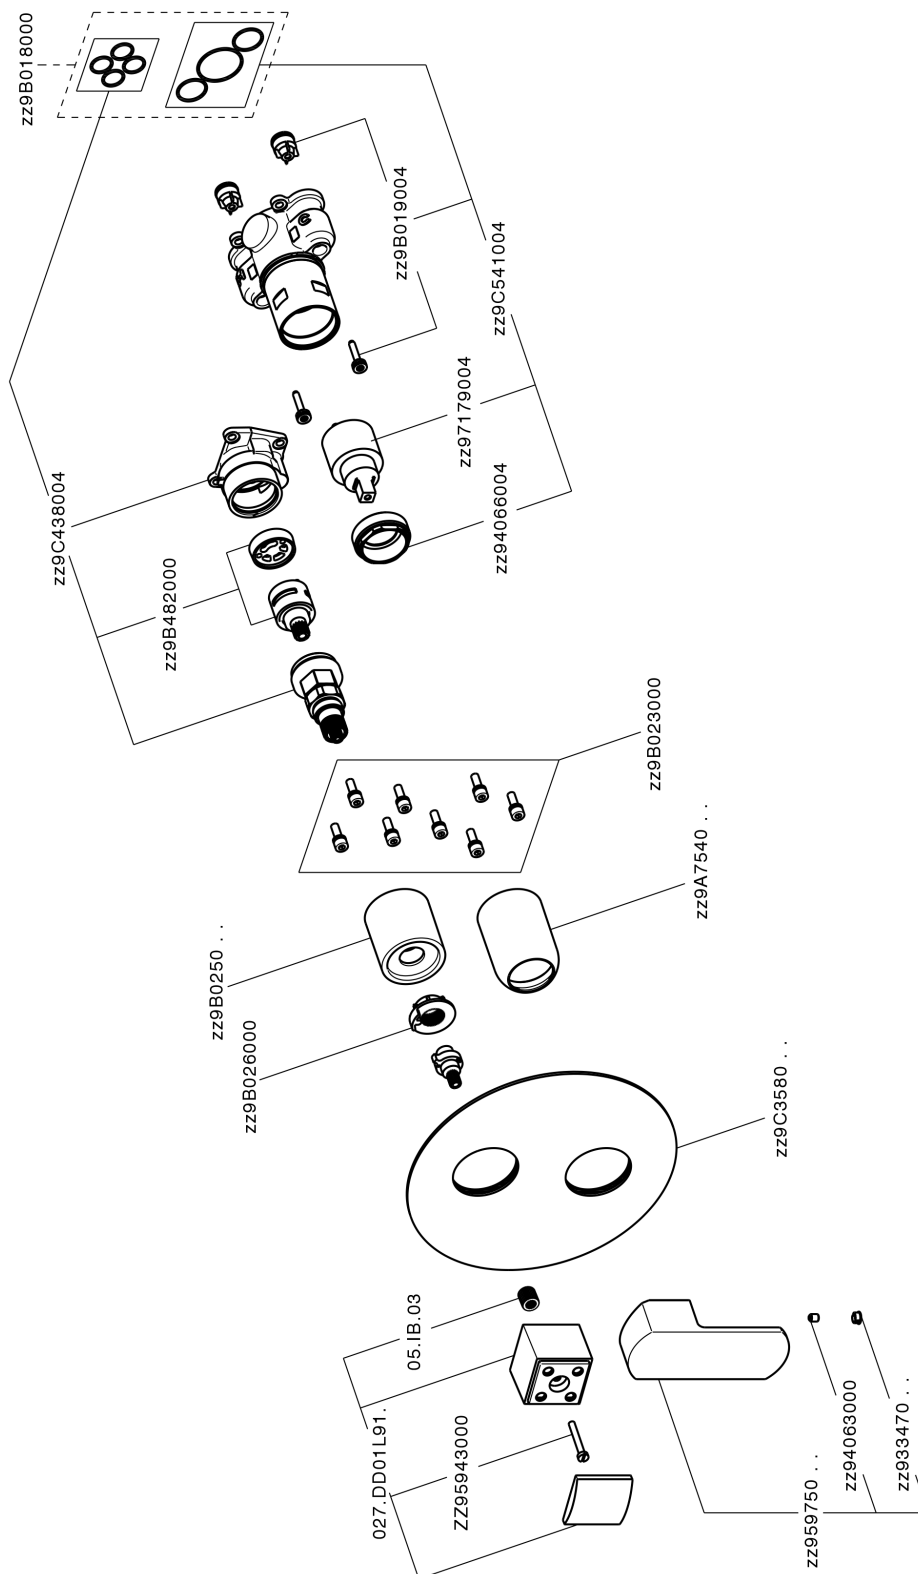

Conjunto Monomando para One-Box DADO_DD0BM030

DD0BM030

<https://es.huberitalia.com/conjunto-monomando-para-one-box-dado-dd0bm030>

One-Box Universal para empotrado ONE BOX_ZB00B031

ZB00B031

<https://es.huberitalia.com/one-box-universal-para-empotrado-one-box-zb00b031>

One-Box Universal para empotrado ONE BOX_ZB00B030

ZB00B030

<https://es.huberitalia.com/one-box-universal-para-empotrado-one-box-zb00b030>

2026-06-10