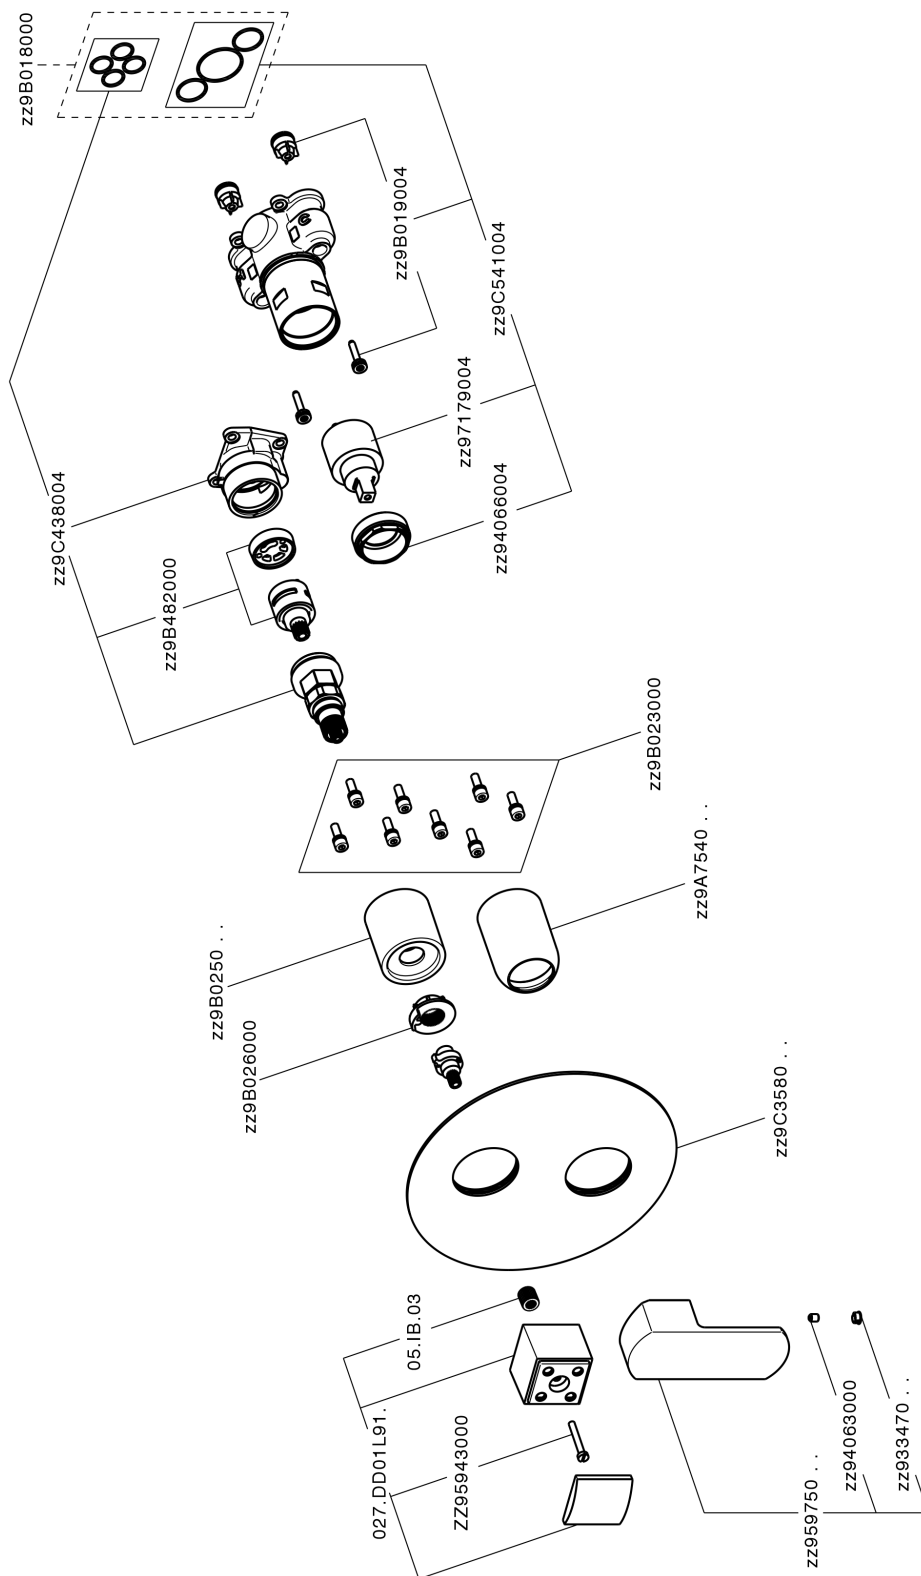

Conjunto Monomando para One-Box DADO_DD0BM030

DD0BM030

<https://es.huberitalia.com/conjunto-monomando-para-one-box-dado-dd0bm030>