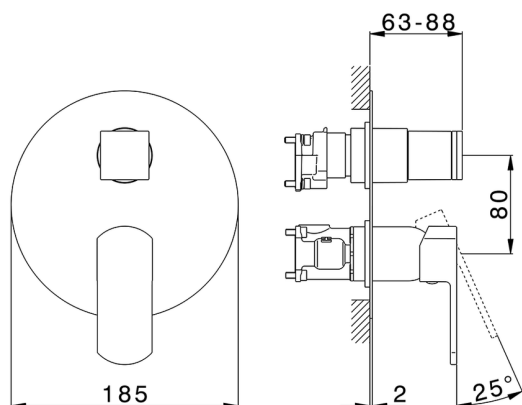

## Conjunto Monomando para One-Box DADO\_DD0BM030

MODELO **DD0BM030**

Conjunto Monomando para One-Box, con desviador 2-3 salidas, profundidad mínima de instalación 67 mm, sin parte empotrada, para art. ZB00B030-ZB00B031