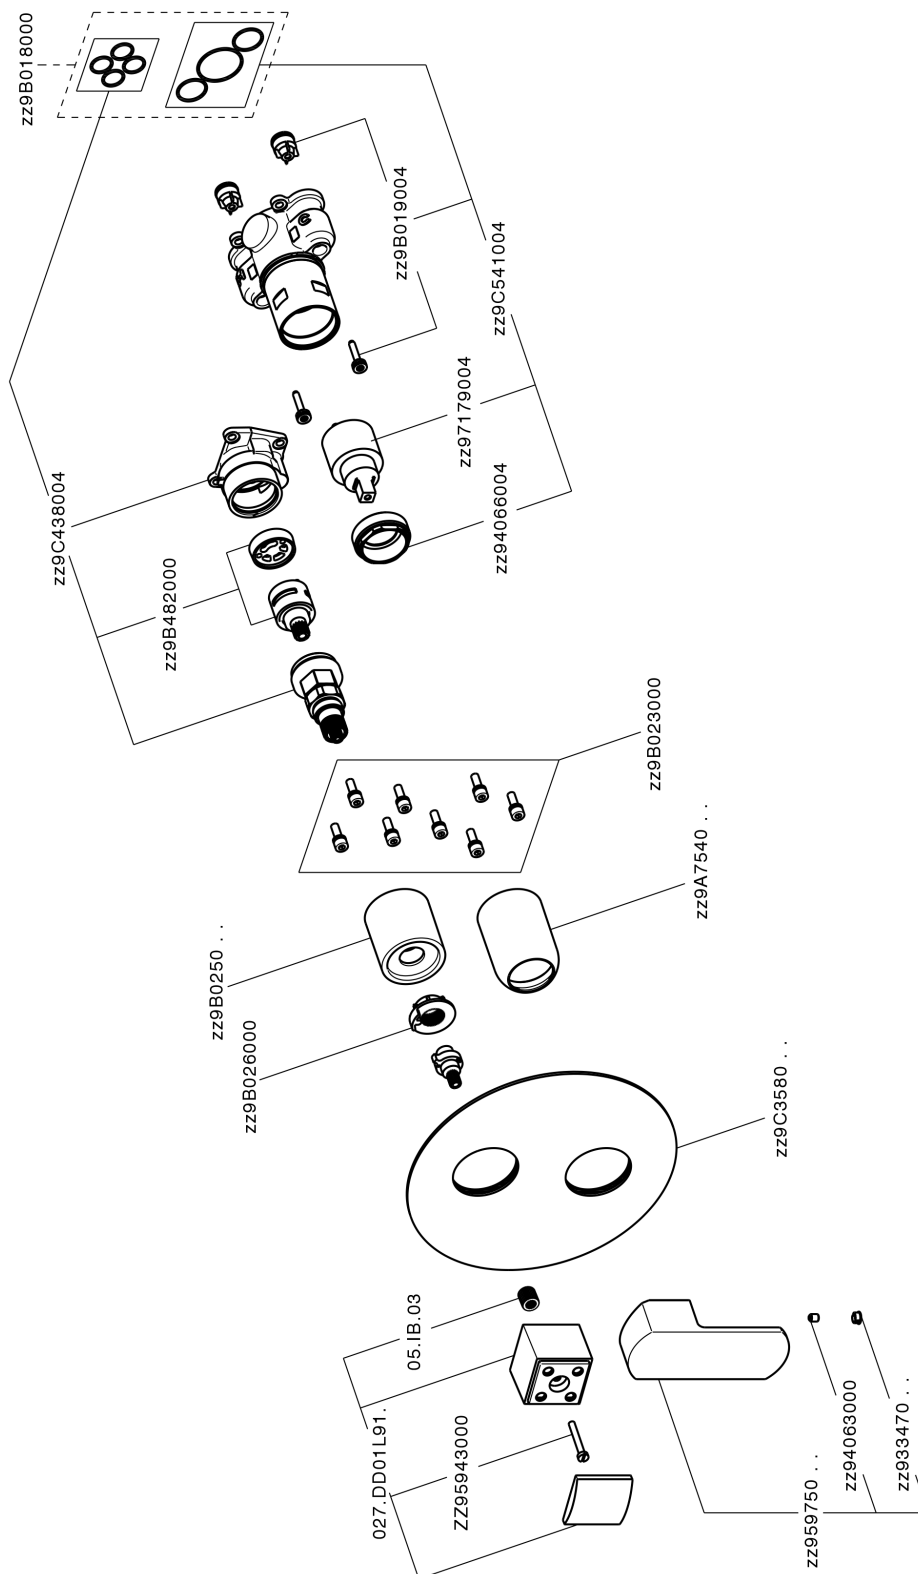

Conjunto Monomando para One-Box DADO_DD0BM030

DD0BM030

<https://es.huberitalia.com/conjunto-monomando-para-one-box-dado-dd0bm030>

One-Box Universal para empotrado ONE BOX_ZB00B031

ZB00B031

<https://es.huberitalia.com/one-box-universal-para-empotrado-one-box-zb00b031>

One-Box Universal para empotrado ONE BOX_ZB00B030

ZB00B030

<https://es.huberitalia.com/one-box-universal-para-empotrado-one-box-zb00b030>

2026-07-01