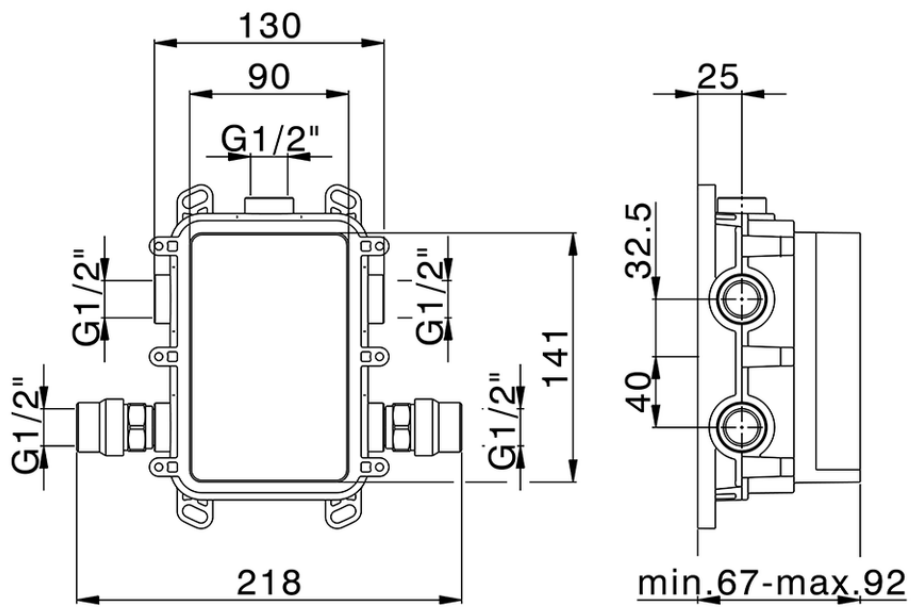

Conjunto Monomando para One-Box DADO_DD0BM030

DD0BM030

<https://es.huberitalia.com/conjunto-monomando-para-one-box-dado-dd0bm030>

ZB00B031

<https://es.huberitalia.com/one-box-universal-para-empotrado-one-box-zb00b031>

ZB00B030

<https://es.huberitalia.com/one-box-universal-para-empotrado-one-box-zb00b030>

2026-04-30