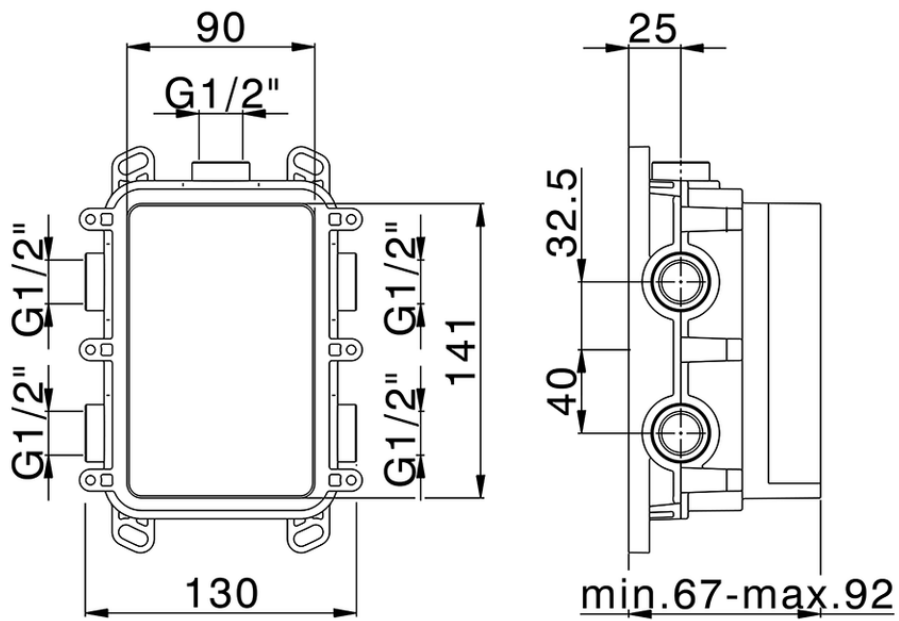

Conjunto Monomando para One-Box DADO_DD0BM030

DD0BM030

<https://es.huberitalia.com/conjunto-monomando-para-one-box-dado-dd0bm030>

ZB00B031

<https://es.huberitalia.com/one-box-universal-para-empotrado-one-box-zb00b031>

ZB00B030

<https://es.huberitalia.com/one-box-universal-para-empotrado-one-box-zb00b030>

2026-04-30