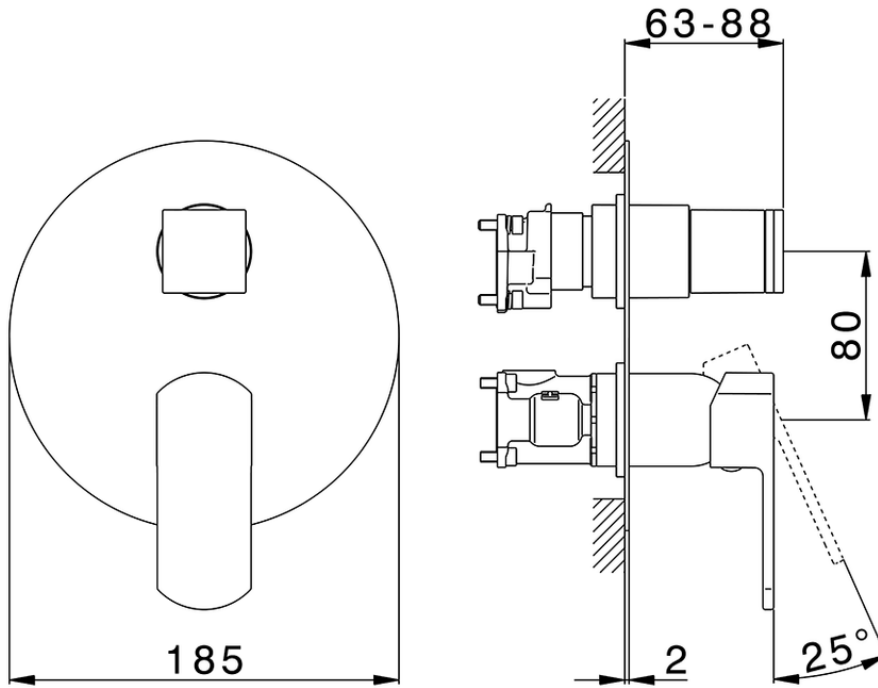

Conjunto Monomando para One-Box DADO_DD0BM030

DD0BM030

<https://es.huberitalia.com/conjunto-monomando-para-one-box-dado-dd0bm030>

ZB00B031

<https://es.huberitalia.com/one-box-universal-para-empotrado-one-box-zb00b031>

ZB00B030

<https://es.huberitalia.com/one-box-universal-para-empotrado-one-box-zb00b030>

2026-04-30