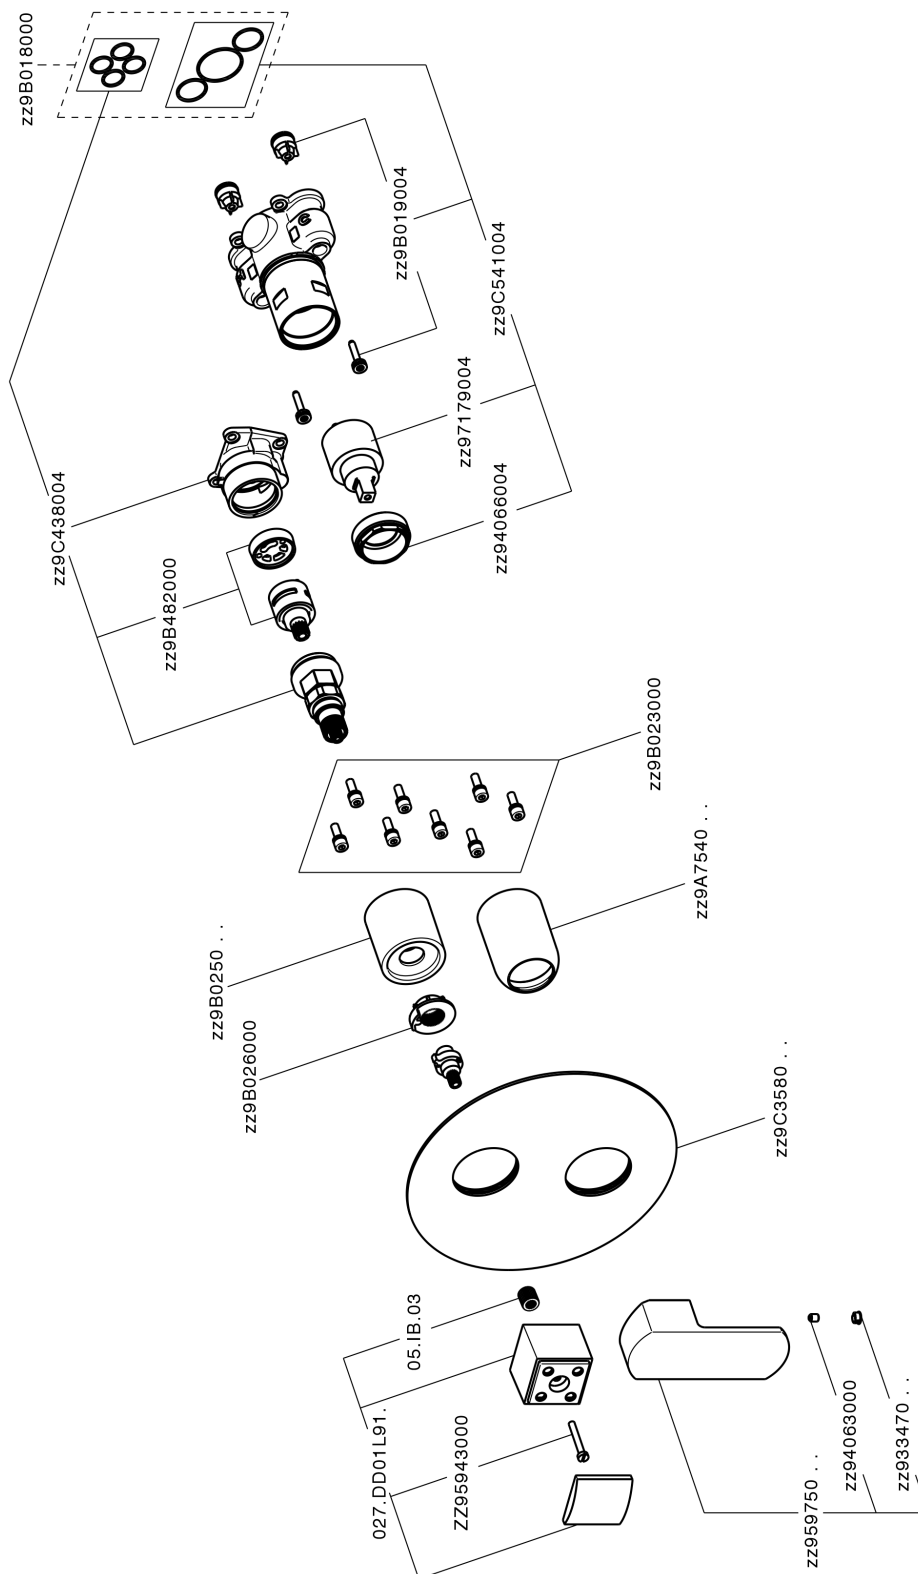

Conjunto Monomando para One-Box DADO_DD0BM030

DD0BM030

<https://es.huberitalia.com/conjunto-monomando-para-one-box-dado-dd0bm030>

One-Box Universal para empotrado ONE BOX_ZB00B031

ZB00B031

<https://es.huberitalia.com/one-box-universal-para-empotrado-one-box-zb00b031>

One-Box Universal para empotrado ONE BOX_ZB00B030

ZB00B030

<https://es.huberitalia.com/one-box-universal-para-empotrado-one-box-zb00b030>

2026-05-20