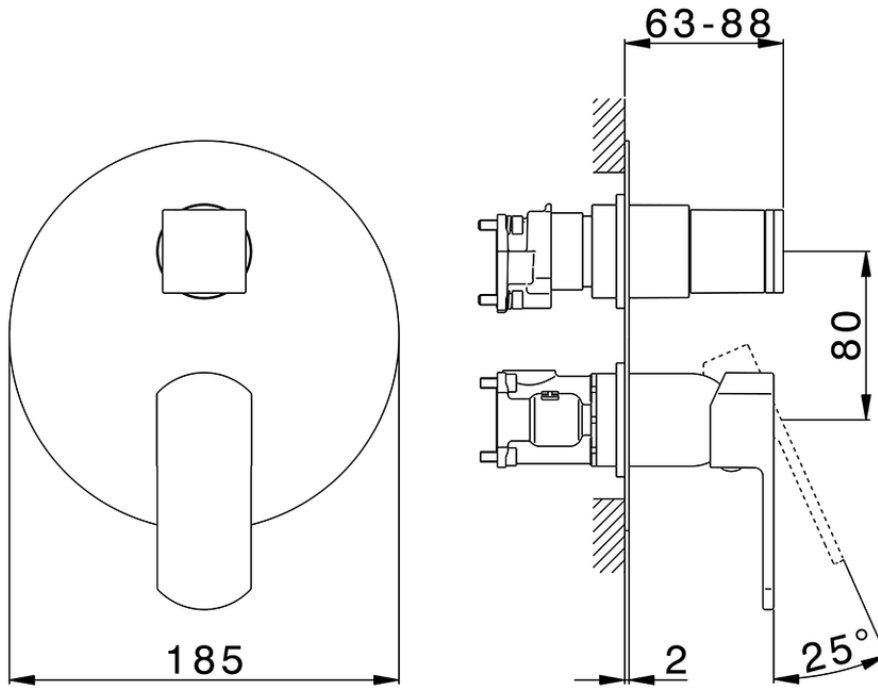

Conjunto Monomando para One-Box DADO_DD0BM030

DD0BM030

<https://es.huberitalia.com/conjunto-monomando-para-one-box-dado-dd0bm030>

ZB00B031

<https://es.huberitalia.com/one-box-universal-para-empotrado-one-box-zb00b031>

ZB00B030

<https://es.huberitalia.com/one-box-universal-para-empotrado-one-box-zb00b030>

2026-06-15