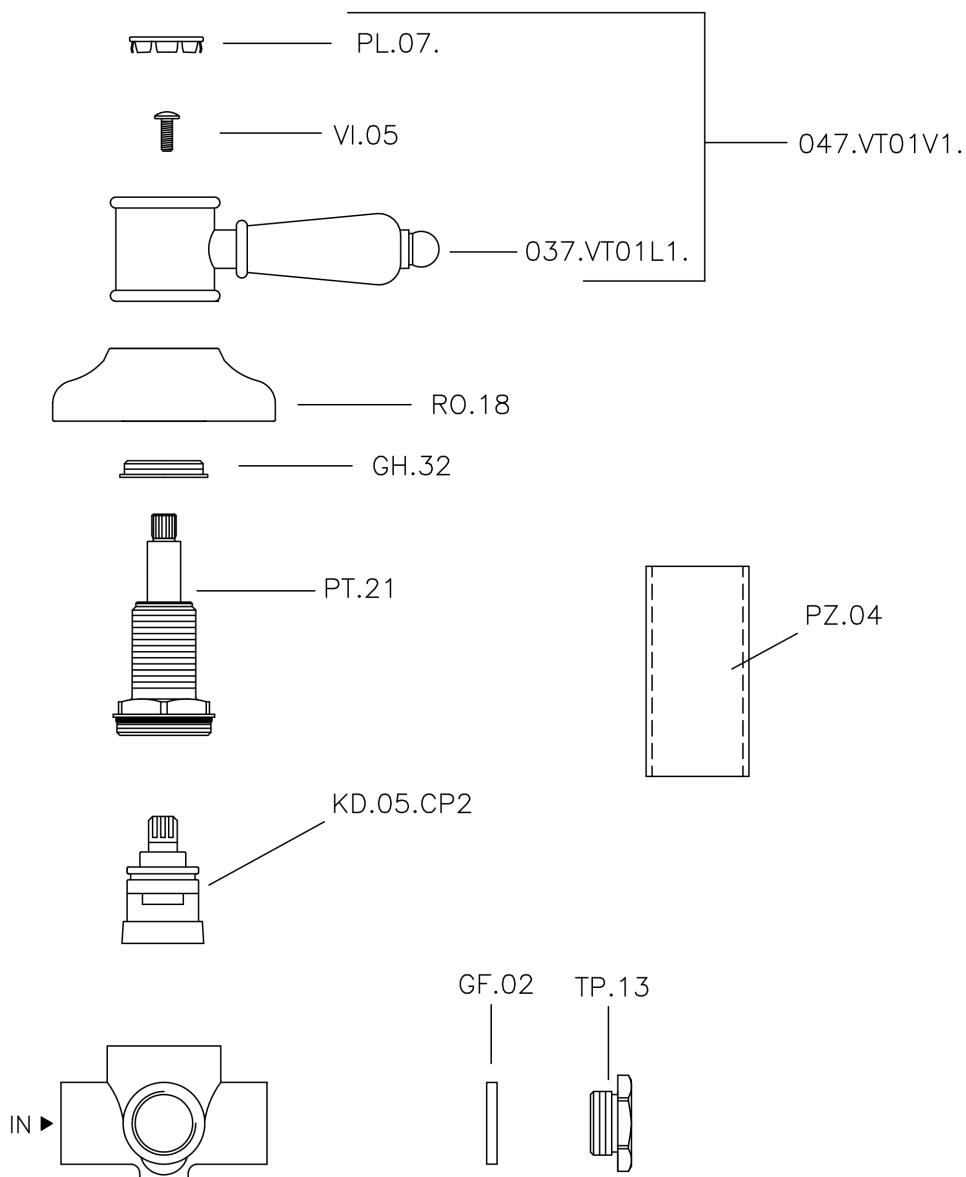

Desviador empotrado 2 salidas VICTORIAN_653.VT01H.

MODELO **653.VT01H.**

Desviador empotrado 2 salidas, salida 1/2" F

ACABADOS DISPONIBLES

-  **AG** AG Oro Viejo
-  **BA** BA Bronce Viejo
-  **CR** CR Cromo
-  **NS** NS Níquel cepillado
-  **2W** 2W Oro Cepillado

CARACTERÍSTICAS

Instalación **Empotrado**

Desviador empotrado 2 salidas VICTORIAN_653.VT01H.

653.VT01H.

<https://es.huberitalia.com/desviador-empotrado-2-salidas-victorian-653-vt01h>

2024-11-23