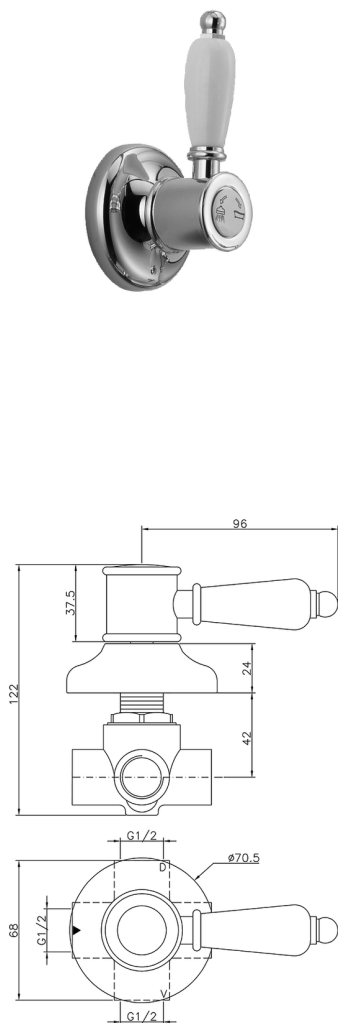

Desviador empotrado 2 salidas VICTORIAN_653.VT01H.

MODELO **653.VT01H.**

Desviador empotrado 2 salidas, salida 1/2" F

ACABADOS DISPONIBLES

-  **AG** AG Oro Viejo
-  **BA** BA Bronce Viejo
-  **CR** CR Cromo
-  **NS** NS Níquel cepillado
-  **2W** 2W Oro Cepillado

CARACTERÍSTICAS

Instalación **Empotrado**

Desviador empotrado 2 salidas VICTORIAN_653.VT01H.

653.VT01H.

<https://es.huberitalia.com/desviador-empotrado-2-salidas-victorian-653-vt01h>

2024-11-23