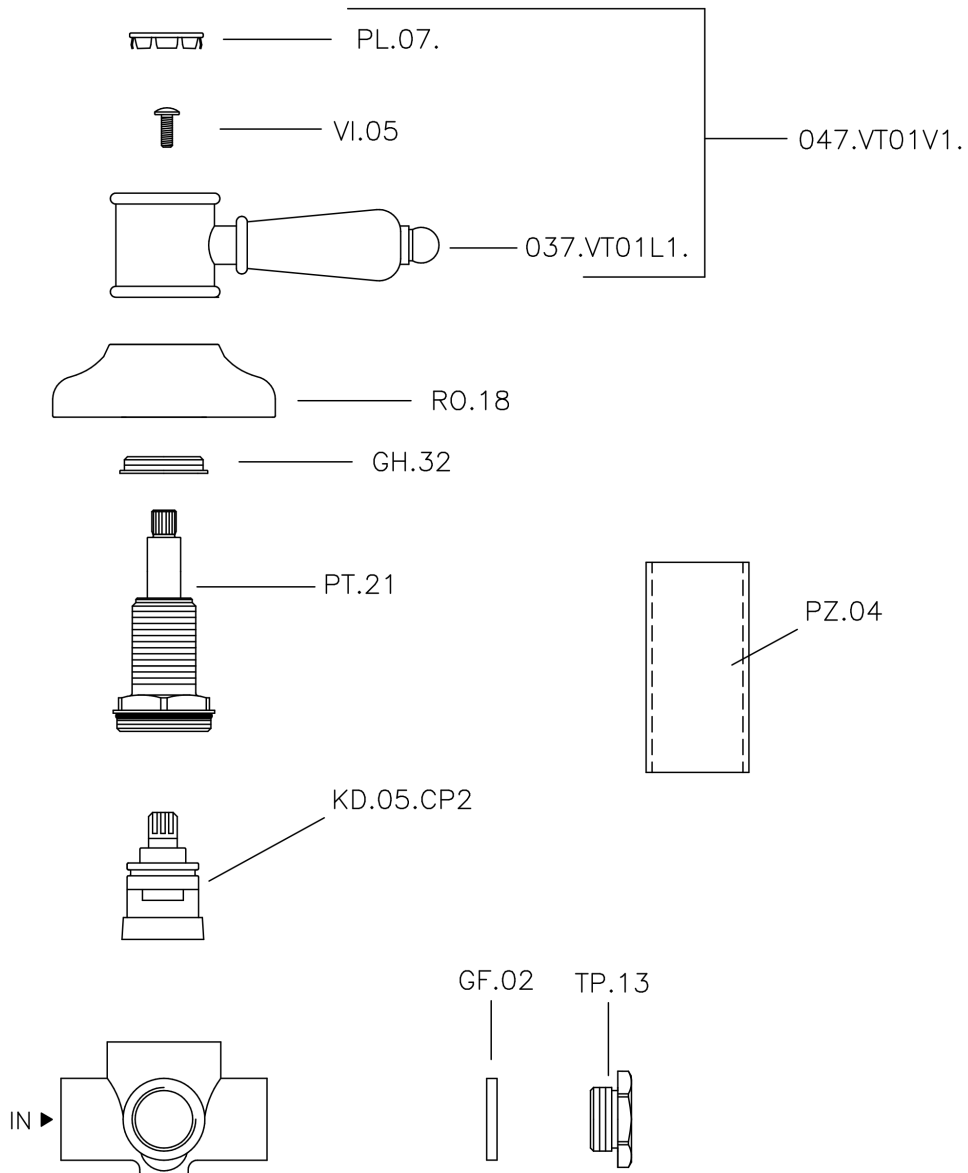

Desviador empotrado 2 salidas VICTORIAN_653.VT01H.

653.VT01H.

<https://es.huberitalia.com/desviador-empotrado-2-salidas-victorian-653-vt01h>

2024-11-23