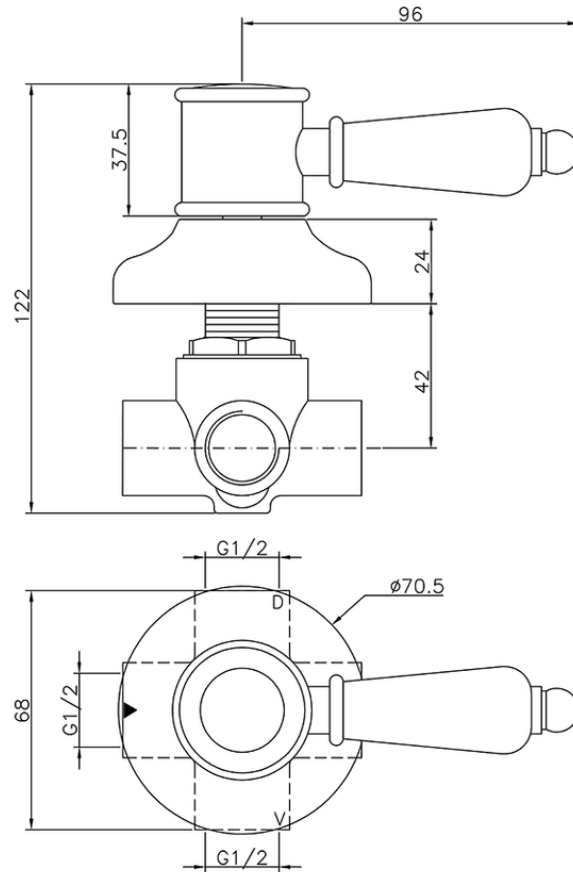

Desviador empotrado 2 salidas VICTORIAN\_653.VT01H.

653.VT01H.

<https://es.huberitalia.com/desviador-empotrado-2-salidas-victorian-653-vt01h>

2024-11-23