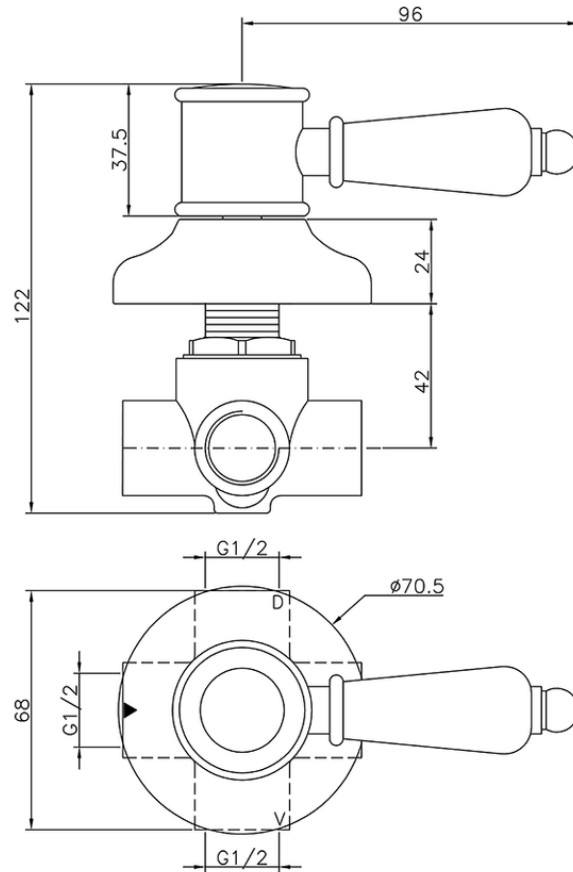

Desviador empotrado 2 salidas VICTORIAN_653.VT01H.

653.VT01H.

<https://es.huberitalia.com/desviador-empotrado-2-salidas-victorian-653-vt01h>

2024-11-21