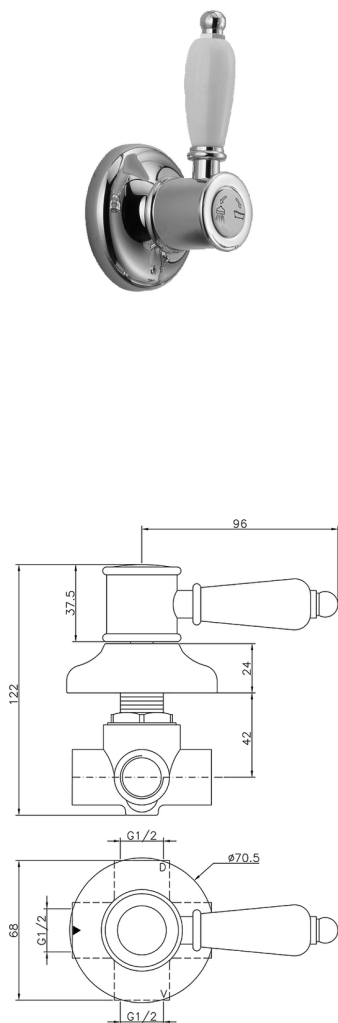

## Desviador empotrado 2 salidas VICTORIAN\_653.VT01H.

MODELO **653.VT01H.**

Desviador empotrado 2 salidas, salida 1/2" F

ACABADOS DISPONIBLES

-  **AG** AG Oro Viejo
-  **BA** BA Bronce Viejo
-  **CR** CR Cromo
-  **NS** NS Níquel cepillado
-  **2W** 2W Oro Cepillado

CARACTERÍSTICAS

Instalación **Empotrado**

## Desviador empotrado 2 salidas VICTORIAN\_653.VT01H.

653.VT01H.

<https://es.huberitalia.com/desviador-empotrado-2-salidas-victorian-653-vt01h>

2024-11-21