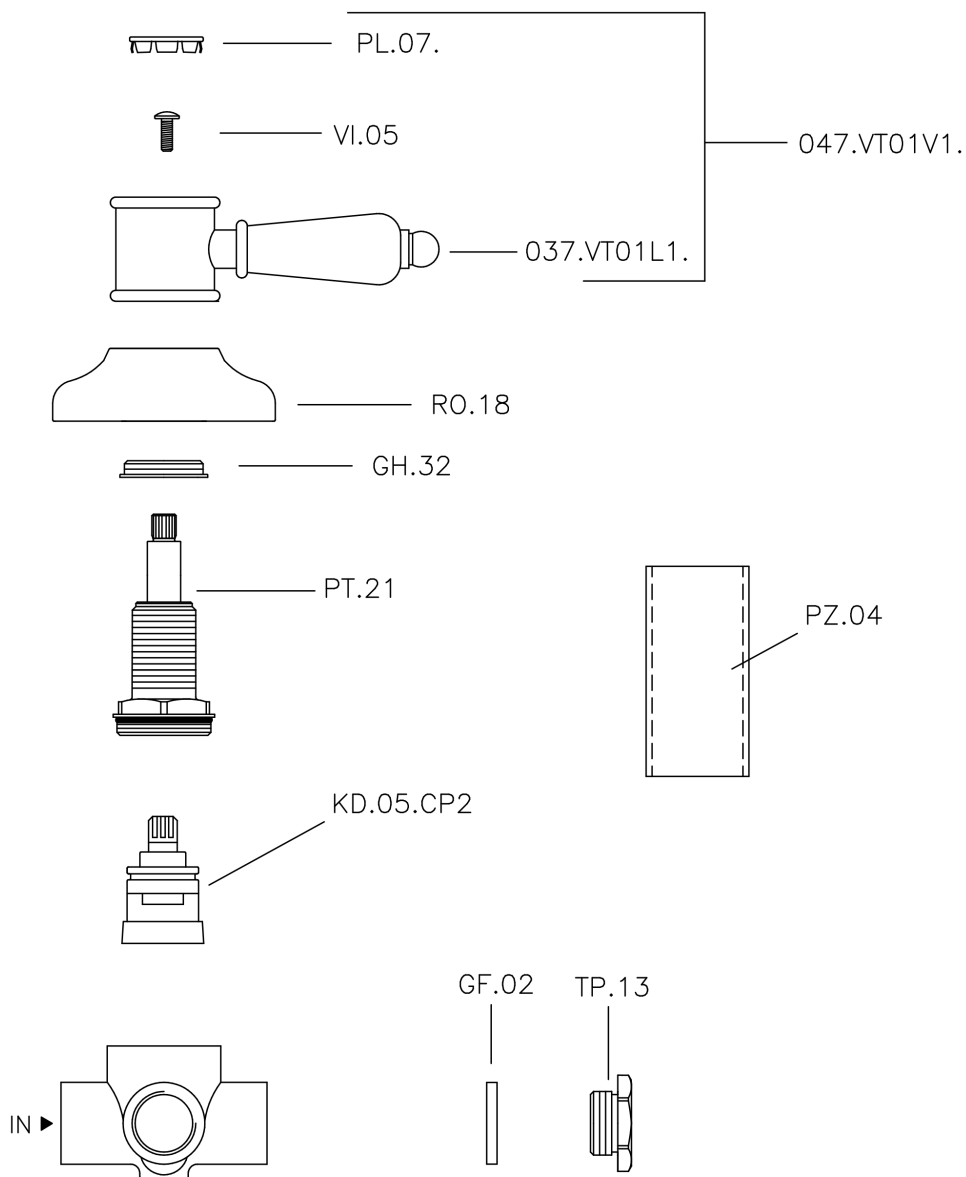

## Desviador empotrado 2 salidas VICTORIAN\_653.VT01H.

MODELO **653.VT01H.**

Desviador empotrado 2 salidas, salida 1/2" F

ACABADOS DISPONIBLES

-  **AG** AG Oro Viejo
-  **BA** BA Bronce Viejo
-  **CR** CR Cromo
-  **NS** NS Níquel cepillado
-  **2W** 2W Oro Cepillado

CARACTERÍSTICAS

Instalación **Empotrado**

## Desviador empotrado 2 salidas VICTORIAN\_653.VT01H.

653.VT01H.

<https://es.huberitalia.com/desviador-empotrado-2-salidas-victorian-653-vt01h>

2024-11-21